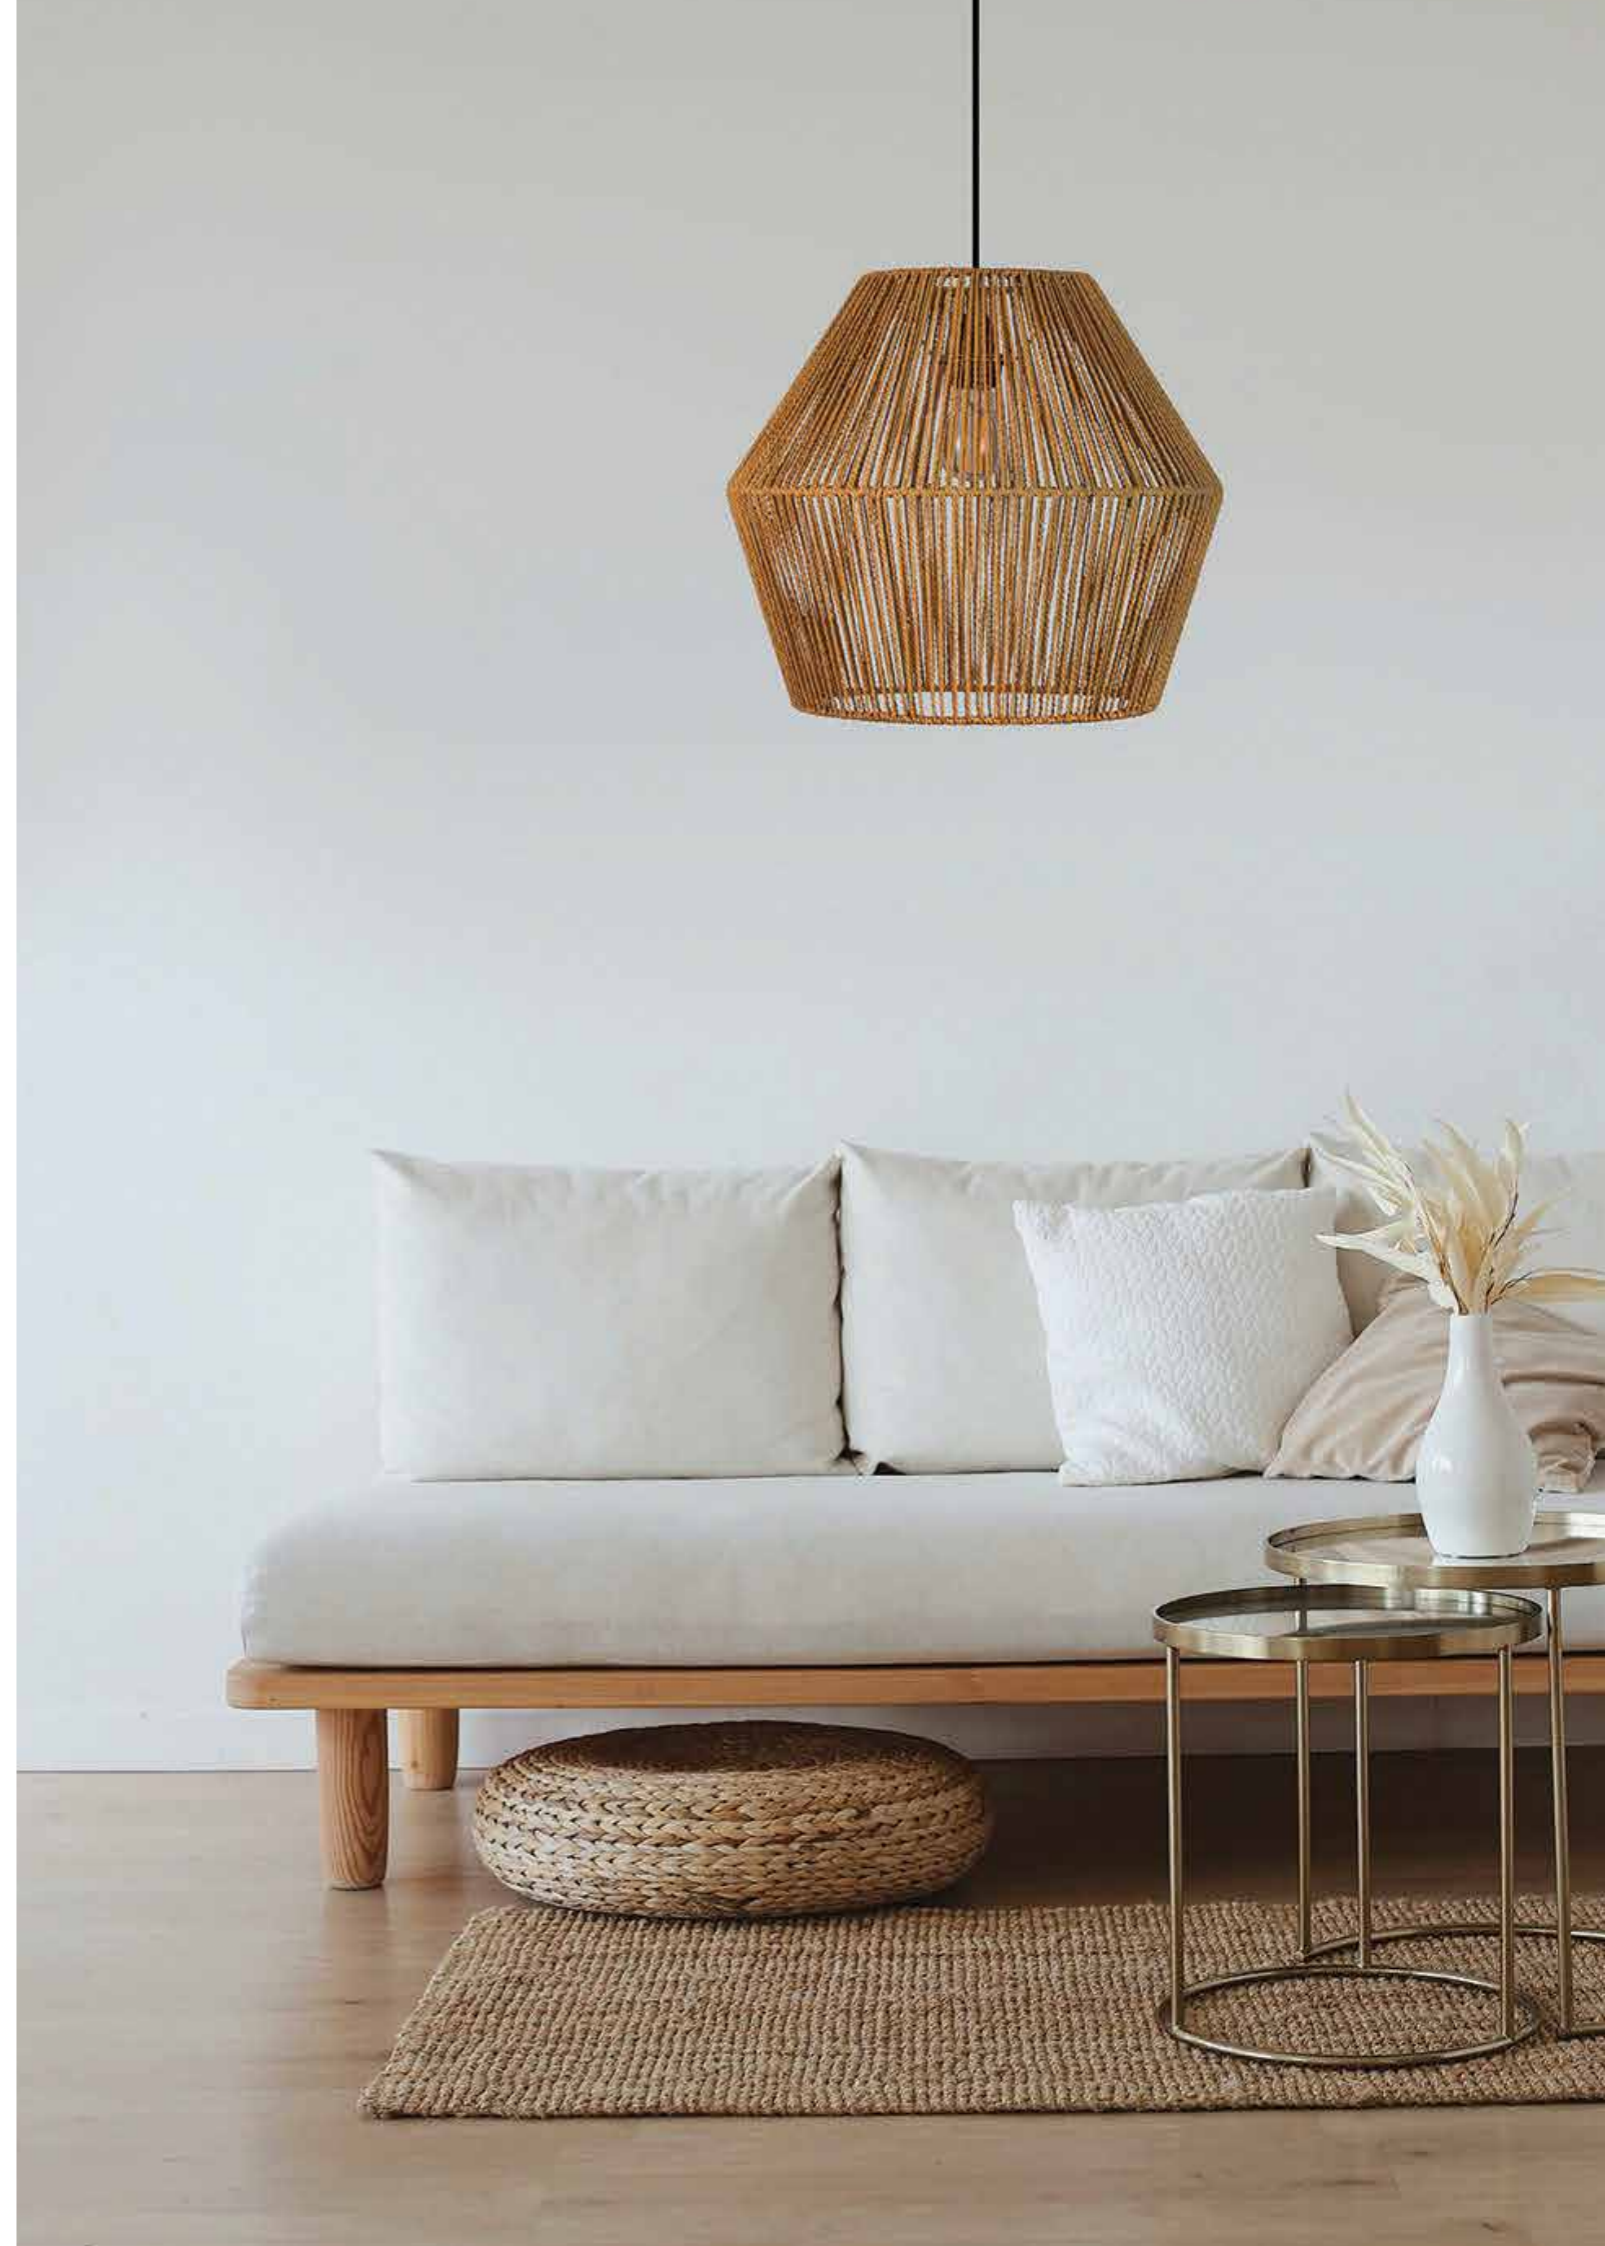

NEWS
2023

SHIRAH & HANNA

Υλικό / Materials

HANNA
4042001
Beige Rope
Black Cable & Metal Base
E27 Max. 60W 220-240V
D:50 H55 Total H:205 cm

SHIRAH
4042000
Natural Straw Wicker
Black Cable & Metal Base
E27 Max. 60W 220-240V
D:50 H55 Total H:205 cm