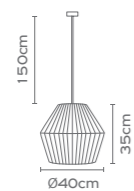

NEWS
2023

SHIRAH & HANNA

Υλικό / Materials

HANNA
4042001
Beige Rope
Black Cable & Metal Base
E27 Max. 60W 220-240V
D:50 H55 Total H:205 cm

SHIRAH
4042000
Natural Straw Wicker
Black Cable & Metal Base
E27 Max. 60W 220-240V
D:50 H55 Total H:205 cm

PLAYA 60 & 80

Υλικό / Materials

PLAYA 60-N
4042004
Natural Rattan
Black Cable & Metal Base
E27 Max. 60W 220-240V
D:33 H:60 Max H:210 cm

PLAYA 60-B
4042005
Black Natural Rattan
Black Cable & Metal Base
E27 Max. 60W 220-240V
D:50 H:55 Total H:205 cm

PLAYA 80-N
4042002
Natural Rattan
Black Cable & Metal Base
E27 Max. 60W 220-240V
D:50 H:55 Total H:205 cm

PLAYA 80-B
4042003
Black Natural Rattan
Black Cable & Metal Base
E27 Max. 60W 220-240V
D:50 H:55 Total H:205 cm