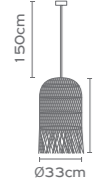

NEWS
2023

SHIRAH & HANNA

Υλικό / Materials

HANNA
4042001
Beige Rope
Black Cable & Metal Base
E27 Max. 60W 220-240V
D:50 H55 Total H:205 cm

SHIRAH
4042000
Natural Straw Wicker
Black Cable & Metal Base
E27 Max. 60W 220-240V
D:50 H55 Total H:205 cm

PLAYA 60 & 80

Υλικό / Materials

PLAYA 60-N
4042004
Natural Rattan
Black Cable & Metal Base
E27 Max. 60W 220-240V
D:33 H:60 Max H:210 cm

PLAYA 60-B
4042005
Black Natural Rattan
Black Cable & Metal Base
E27 Max. 60W 220-240V
D:50 H:55 Total H:205 cm

PLAYA 80-N
4042002
Natural Rattan
Black Cable & Metal Base
E27 Max. 60W 220-240V
D:50 H:55 Total H:205 cm

PLAYA 80-B
4042003
Black Natural Rattan
Black Cable & Metal Base
E27 Max. 60W 220-240V
D:50 H:55 Total H:205 cm