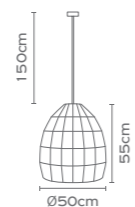

NEWS
2023

SHIRAH & HANNA

Υλικό / Materials

HANNA
4042001
Beige Rope
Black Cable & Metal Base
E27 Max. 60W 220-240V
D:50 H55 Total H:205 cm

SHIRAH
4042000
Natural Straw Wicker
Black Cable & Metal Base
E27 Max. 60W 220-240V
D:50 H55 Total H:205 cm

PLAYA 60 & 80

Υλικό / Materials

PLAYA 60-N
4042004
Natural Rattan
Black Cable & Metal Base
E27 Max. 60W 220-240V
D:33 H:60 Max H:210 cm

PLAYA 60-B
4042005
Black Natural Rattan
Black Cable & Metal Base
E27 Max. 60W 220-240V
D:50 H:55 Total H:205 cm

PLAYA 80-N
4042002
Natural Rattan
Black Cable & Metal Base
E27 Max. 60W 220-240V
D:50 H:55 Total H:205 cm

PLAYA 80-B
4042003
Black Natural Rattan
Black Cable & Metal Base
E27 Max. 60W 220-240V
D:50 H:55 Total H:205 cm