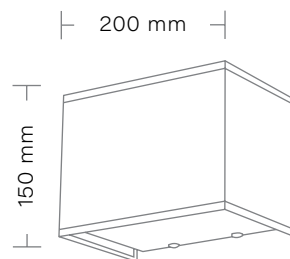

VIENNA K-1
Kinkiet/Wall lamp
max 1 x 40W
Gwint/Chip: E27
Zasilanie/Power: 230V