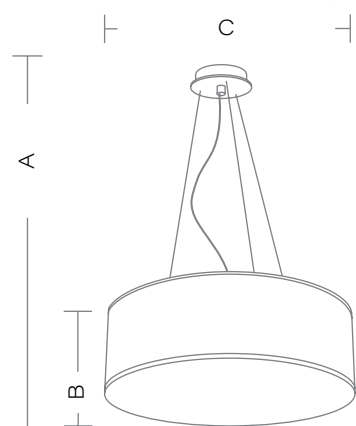

Costa

kolor abażura / shade color

- 020
- 773
- 383
- 301
- 681

COSTA
Lampa wisząca/
Hanging lamp

TYP	A	B	C	
Lampa wisząca/ hanging lamp Z-400	1000 mm	160 mm	400 mm	2 x E27 40W
Lampa wisząca/ hanging lamp Z-500	1000 mm	160 mm	500 mm	3 x E27 40W
Lampa wisząca/ hanging lamp Z-600	1000 mm	160 mm	600 mm	3 x E27 40W
Lampa wisząca/ hanging lamp Z-800	1000 mm	200 mm	800 mm	5 x E27 40W