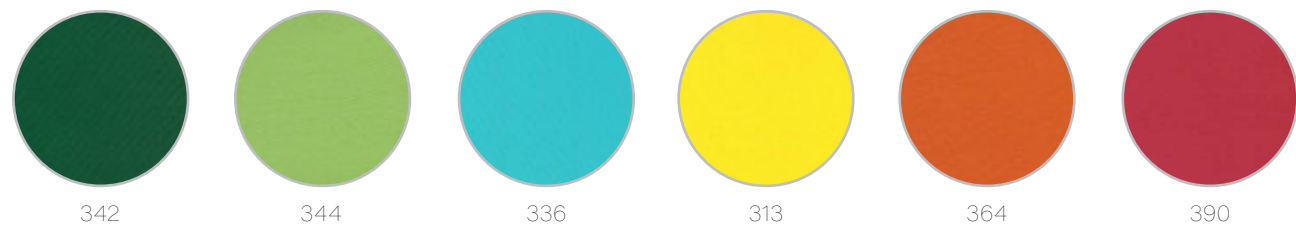

# kolory abażura / shade colors

kandela®

kandela®  
LIGHTING

ul. Romana Dmowskiego 69 / 70-714 Szczecin

e-mail: [office@kandela.szczecin.pl](mailto:office@kandela.szczecin.pl)

e-mail: [biuro@kandela.szczecin.pl](mailto:biuro@kandela.szczecin.pl)