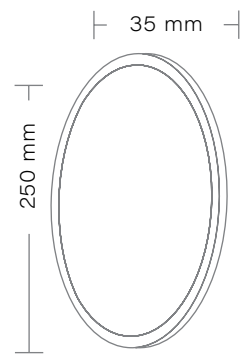

MOSS K-2
Kinkiet/Wall lamp
1 x 7,5W LED
Zasilanie/Power: 230V