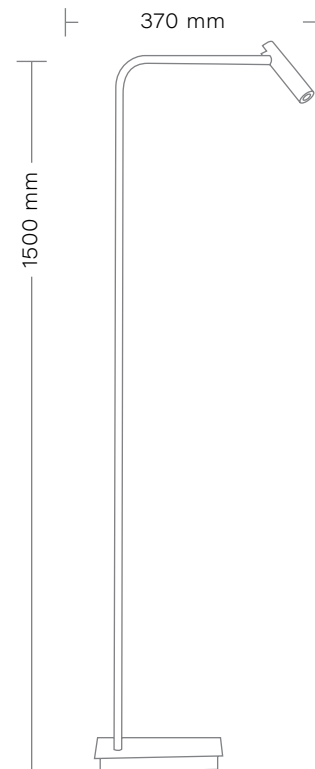

## LINE

Lampa stojąca/  
Floor lamp

1 x 3W LED

Zasilanie/Power: 230V