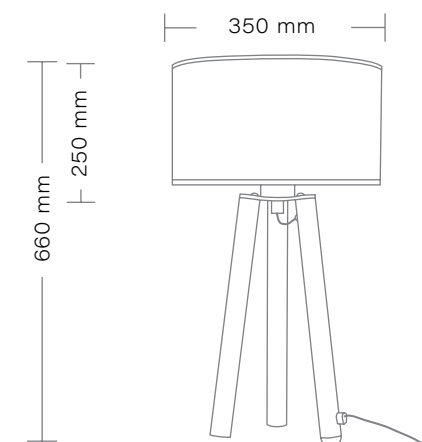

HELSINKI

HELSINKI

**HELSINKI METAL**  
Lampa stojąca/  
Floor lamp  
max 1 x 40W  
Gwint/Chip: E27  
Zasilanie/Power: 230V

**HELSINKI METAL**  
Lampa gabinetowa/  
Big table lamp  
max 1 x 40W  
Gwint/Chip: E27  
Zasilanie/Power: 230V