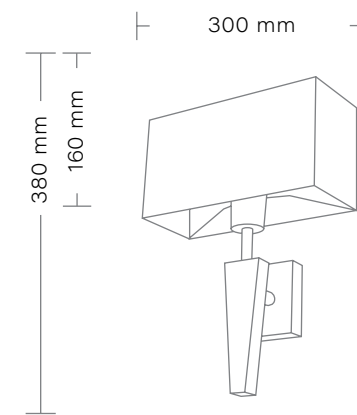

# Nova

kolor abażura / shade color

- 301
- 020
- 314
- 773

kolor drewna / wood color

- jesion czarny/ash black
- jesion euro/ash euro
- jesion lakier/ash varnish

**NOVA**  
 Kinkiet/Wall lamp  
 max 1 x 40W,  
 Gwint/Chip: E27  
 Zasilanie/Power: 230V