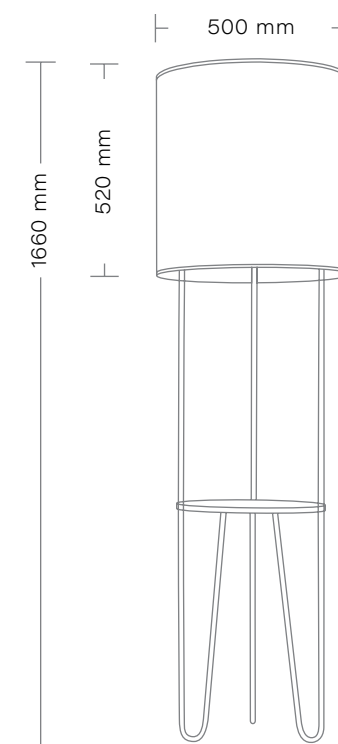

# Malmo LS-2

**MALMO LS-2**

Lampa stojąca/  
Floor lamp

max 3 x 40W

Gwint/Chip: E27

Zasilanie/Power: 230V