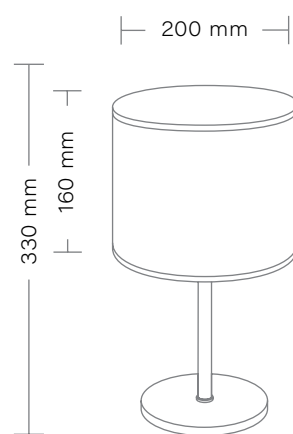

DOS
Lampa nocna/
Small table lamp
max 1 x 40W
Gwint/Chip: E27
Zasilanie/Power: 230V