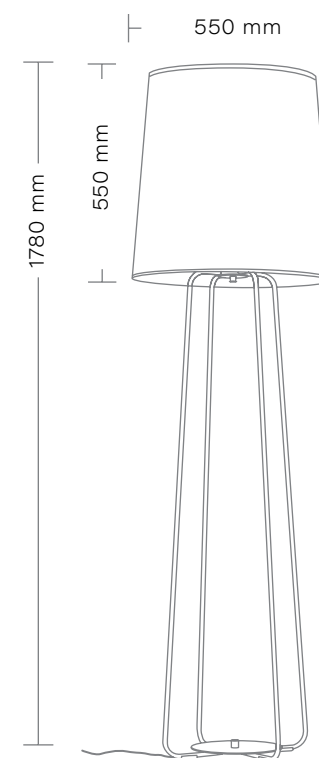

Columbus

kolor abażura / shade color

- 301
- 020
- 2020
- 383

kolor metalu / metal color

- biały/white
- czarny/black

COLUMBUS
Lampa stojąca/
Floor lamp
max 1 x 40W
Gwint/Chip: E27
Zasilanie/Power: 230V

COLUMBUS

PLUS

COLUMBUS PLUS
Lampa stojąca/
Floor lamp
max 1 x 40W
Gwint/Chip: E27
Zasilanie/Power: 230V