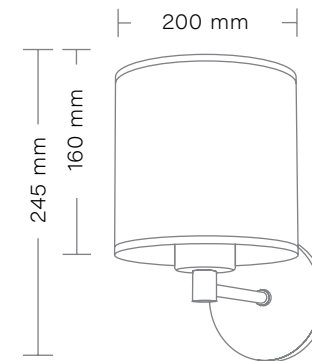

DOS
Kinkiet 1/Wall lamp 1
max 1 x 40W
Gwint/Chip: E27
Zasilanie/Power: 230V