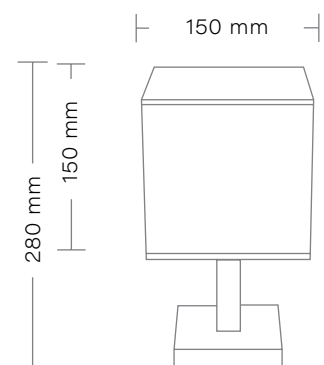

QUATTRO
Lampa nocna/
Small table lamp
max 1 x 40W
Gwint/Chip: E27
Zasilanie/Power: 230V