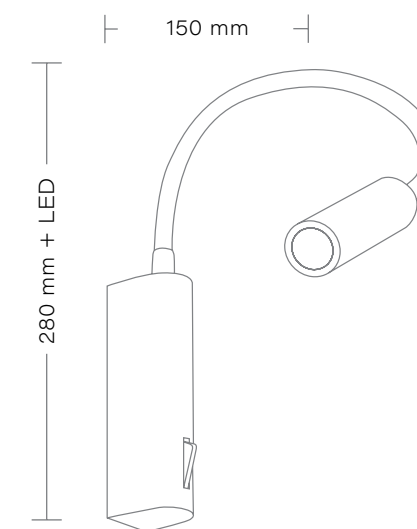

Verde

kolor abażura / shade color

- 301
- 020
- 318
- 383

kolor metalu / metal color

- chrom/chrome

VERDE K-1
Kinkiet/Wall lamp
max 1 x 40W + 1 x 3W LED
Gwint/Chip: E27
Zasilanie/Power: 230V

VERDE K-2
Kinkiet/Wall lamp
max 1 x 40W + 1 x 3W LED
Gwint/Chip: E27
Zasilanie/Power: 230V

VERDE K-3
Kinkiet/Wall lamp
max 1 x 40W,
Gwint/Chip: E27
Zasilanie/Power: 230V

VERDE

Azul

kolor metalu / metal color

- inox

VERDE K-1
Kinkiet/Wall lamp
1 x 3W LED
Gwint/Chip: E27
Zasilanie/Power: 230V

AZUL