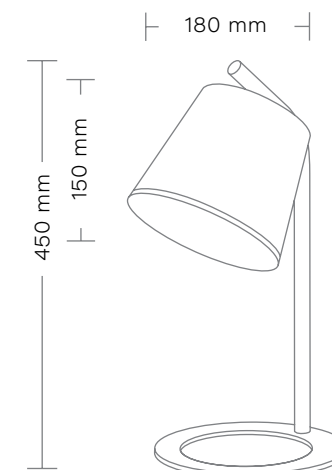

TOKIO
Lampa gabinetowa/
Big table lamp
max 1 x 40W
Gwint/Chip: E27
Zasilanie/Power: 230V