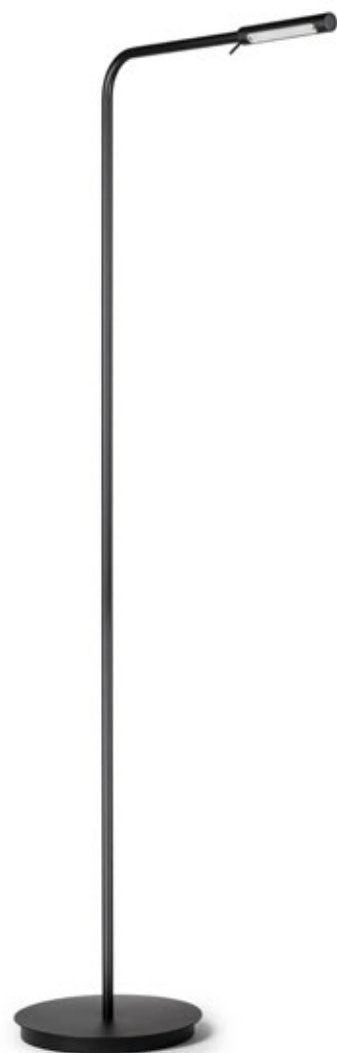

# Faro

kolor metalu / metal color

● czarny/black

**FARO**  
Lampa stojąca/  
Floor lamp  
1 x 3W LED  
Zasilanie/Power: 230V

**FARO K-1**  
Kinkiet/Wall lamp  
1 x 6W LED  
Zasilanie/Power: 230V

**FARO K-2**  
Kinkiet/Wall lamp  
1 x 12W LED  
Zasilanie/Power: 230V