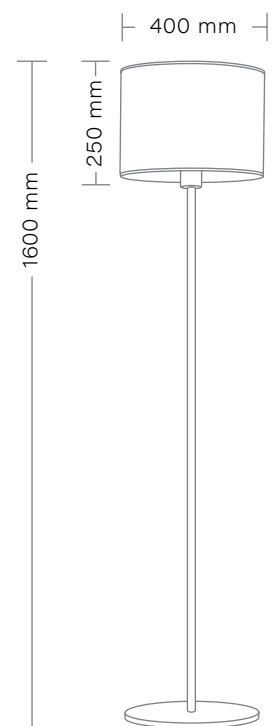

Piano

kolor abażura / shade color

- 020
- 314
- 342
- 383
- 301
- 318
- 382
- 773

kolor metalu / metal color

- biały/white
- srebrny/silver
- czarny/black

PIANO
Lampa stojąca/
Floor lamp
max 1 x 40W
Gwint/Chip: E27
Zasilanie/Power: 230V