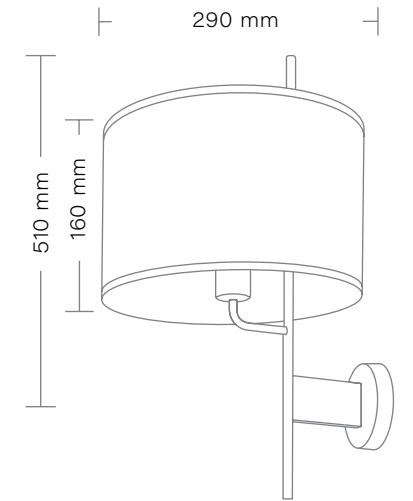

PORT K-2
Kinkiet/Wall lamp
max 1 x 40W,
Gwint/Chip: E27
Zasilanie/Power: 230V