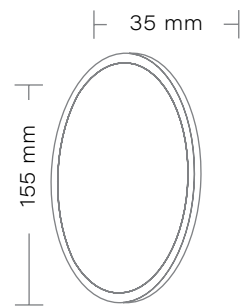

MOŻLIWY DRUK UV

MOSS K-1
Kinkiet/Wall lamp
1 x 4W LED
Zasilanie/Power: 230V