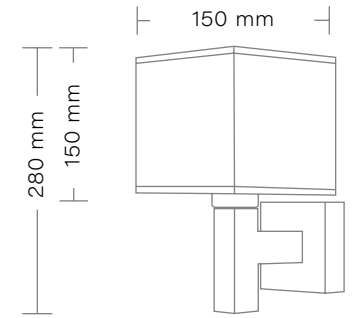

QUATTRO
Kinkiet/Wall lamp
max 1 x 40W,
Gwint/Chip: E27
Zasilanie/Power: 230V