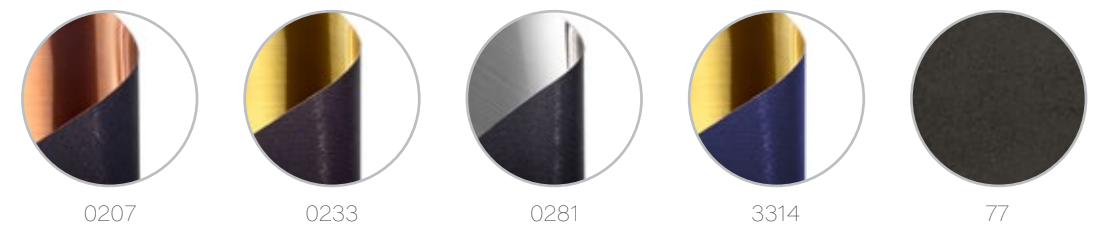

kolory abażura / shade colors