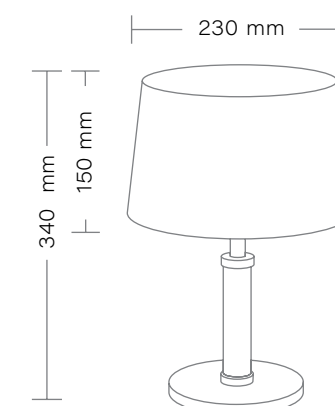

OLIMPIA
Lampa nocna/
Small table lamp
max 1 x 40W
Gwint/Chip: E27
Zasilanie/Power: 230V