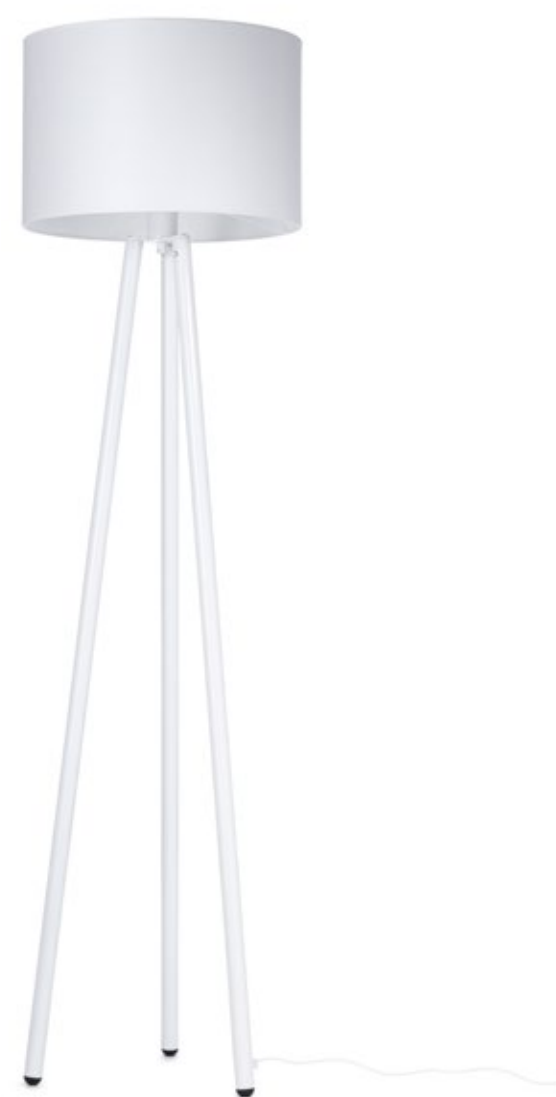

Helsinki

kolor abażura / shade color

kolor drewna / wood color

kolor metalu / metal color

HELSINKI
Lampa stojąca/
Floor lamp
max 1 x 40W
Gwint/Chip: E27
Zasilanie/Power: 230V

HELSINKI
Lampa gabinetowa/
Big table lamp
max 1 x 40W
Gwint/Chip: E27
Zasilanie/Power: 230V

HELSINKI

HELSINKI

HELSINKI METAL
Lampa stojąca/
Floor lamp
max 1 x 40W
Gwint/Chip: E27
Zasilanie/Power: 230V

HELSINKI METAL
Lampa gabinetowa/
Big table lamp
max 1 x 40W
Gwint/Chip: E27
Zasilanie/Power: 230V

KANDELA
BUSINESS