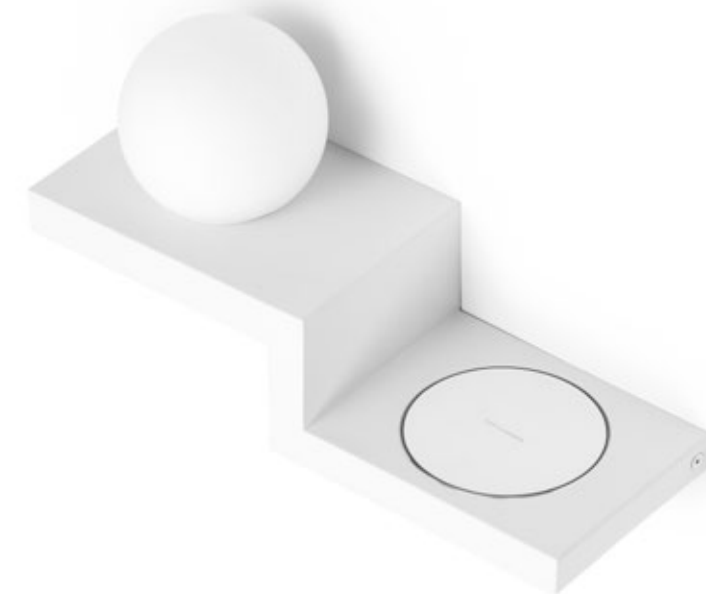

IP44

KUMLA K-3 LED
Kinkiet/Wall lamp

max 1 x 6W

Zasilanie/Power: 230V