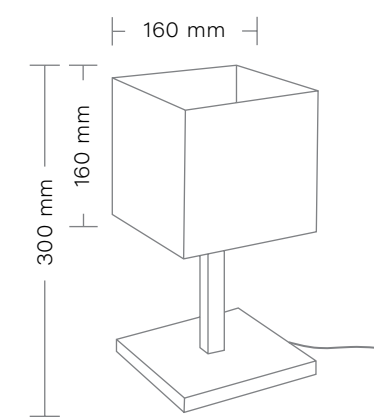

FOBOS
Lampa nocna/
Small table lamp
max 1 x 40W
Gwint/Chip: E27
Zasilanie/Power: 230V