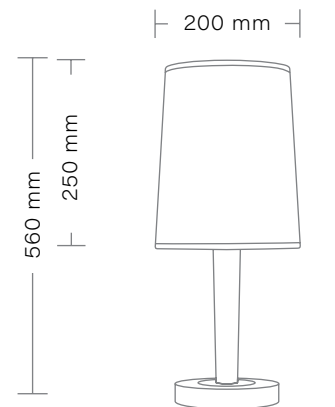

PLATAN
Lampa nocna/
Small table lamp
max 1 x 40W
Gwint/Chip: E27
Zasilanie/Power: 230V