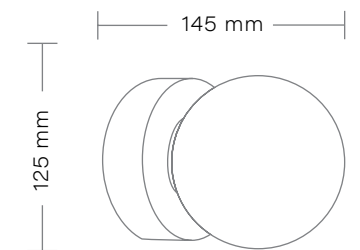

KUMLA K-4 LED
Kinkiet/Wall lamp

max 1 x 6W

Zasilanie/Power: 230V