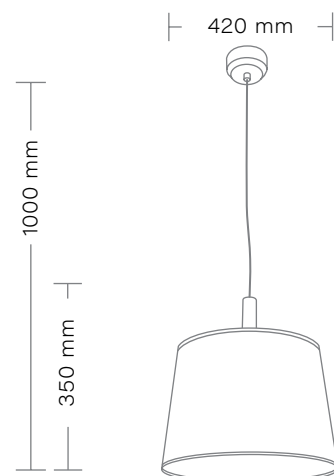

czarny/black

jesion euro/ash euro

**SZPILKA**  
**Lampa stojąca/**  
**Floor lamp**  
max 1 x 40W  
Gwint/Chip: E27  
Zasilanie/Power: 230V

SZPILKA

**SZPILKA**  
**Lampa gabinetowa/**  
**Big table lamp**  
max 1 x 40W  
Gwint/Chip: E27  
Zasilanie/Power: 230V

**SZPILKA**  
**Lampa nocna/**  
**Small table lamp**  
max 1 x 40W  
Gwint/Chip: E27  
Zasilanie/Power: 230V

SZPILKA

**SZPILKA**  
 Lampa wisząca/  
 Hanging lamp  
 max 1 x 40W  
 Gwint/Chip: E27  
 Zasilanie/Power: 230V