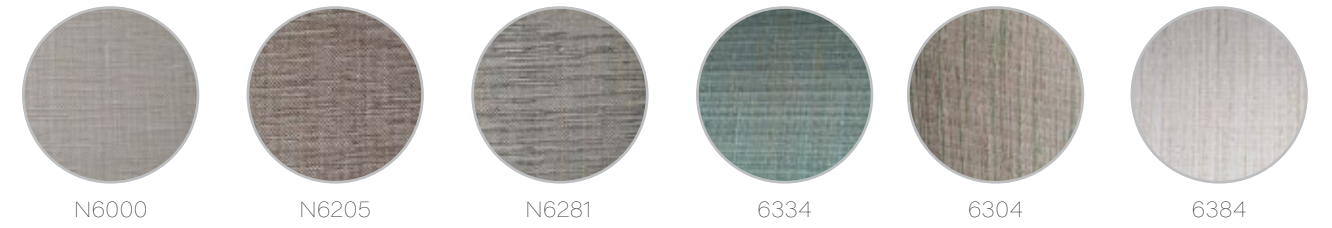

kolory abażura / shade colors