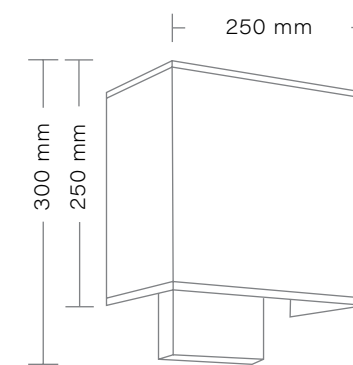

# Espoo

kolor abażura / shade color

kolor metalu / metal color

**ESPOO**  
Kinkiet/Wall lamp  
max 1 x 40W,  
Gwint/Chip: E27  
Zasilanie/Power: 230V

**ESPOO**  
Kinkiet LED / 90  
Wall lamp LED / 90  
max 1 x 40W,  
1 x 3W LED  
Gwint/Chip: E27  
Zasilanie/Power: 230V