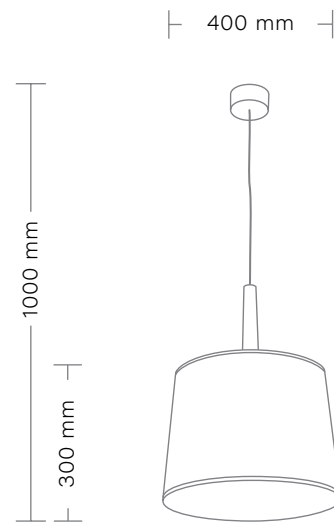

**PLATAN**  
Lampa wisząca/  
Hanging lamp  
max 1 x 40W  
Gwint/Chip: E27  
Zasilanie/Power: 230V

**PLATAN**  
Kinkiet/Wall lamp  
max 1 x 40W,  
Gwint/Chip: E27  
Zasilanie/Power: 230V

PLATAN