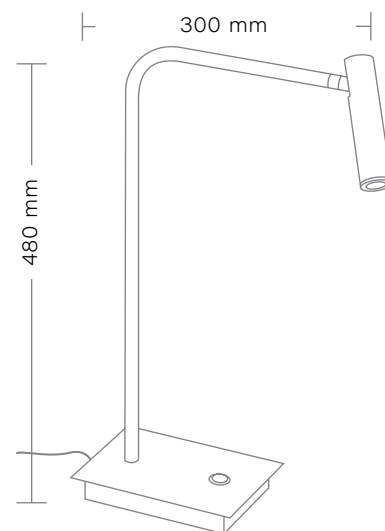

LINE K-2

Kinkiet/Wall lamp

1 x 3W LED + 6W LED + 6W LED

Zasilanie/Power: 230V