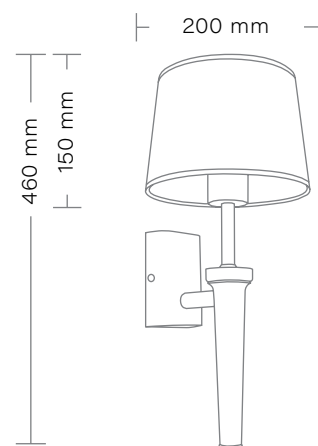

SZPILKA K-2
Kinkiet/Wall lamp
max 1 x 40W,
Gwint/Chip: E27
Zasilanie/Power: 230V

SZPILKA