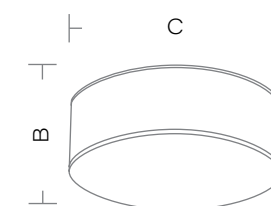

Costa

kolor abażura / shade color

- 020
- 773
- 383
- 301
- 681

COSTA
Lampa wisząca/
Hanging lamp

TYP	A	B	C	
Lampa wisząca/ hanging lamp Z-400	1000 mm	160 mm	400 mm	2 x E27 40W
Lampa wisząca/ hanging lamp Z-500	1000 mm	160 mm	500 mm	3 x E27 40W
Lampa wisząca/ hanging lamp Z-600	1000 mm	160 mm	600 mm	3 x E27 40W
Lampa wisząca/ hanging lamp Z-800	1000 mm	200 mm	800 mm	5 x E27 40W

COSTA
Plafon/Ceiling

TYP	A	B	C	
Plafon/Ceiling P-400	-	160 mm	400 mm	2 x E27 40W
Plafon/Ceiling P-500	-	160 mm	500 mm	3 x E27 40W
Plafon/Ceiling P-600	-	160 mm	600 mm	3 x E27 40W
Plafon/Ceiling P-800	-	200 mm	800 mm	5 x E27 40W