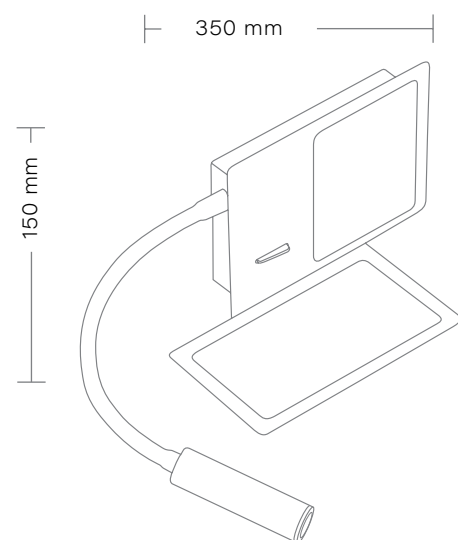

# Soro Design

rodzaj wypełnienia / cover type

- materiał abażurowy
- korek
- filc
- druk UV

kolor metalu / metal color

- biały/white
- czarny/black

 MOŻLIWY DRUK UV

**SORO DESIGN**  
**Kinkiet/Wall lamp**  
 1 x 3W LED  
 Zasilanie/Power: 230V  
 USB 