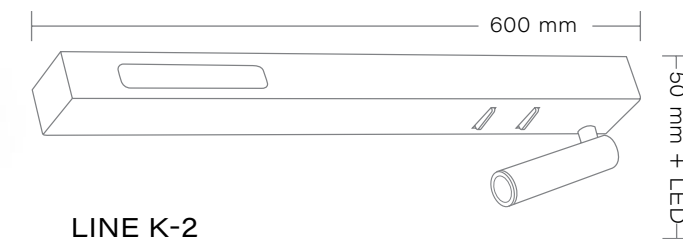

LINE K-2

Kinkiet/Wall lamp

1 x 3W LED + 6W LED + 6W LED

Zasilanie/Power: 230V