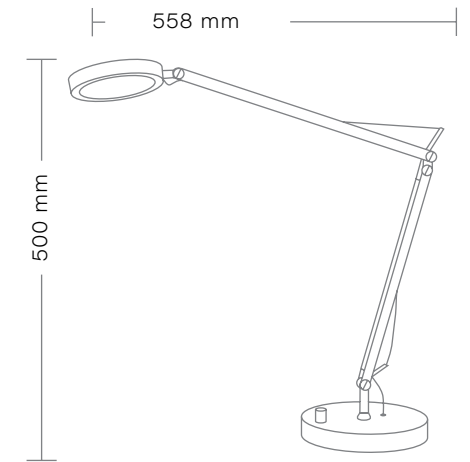

## SEVILLA

Lampa gabinetowa/  
Big table lamp

1 x 5W LED

Zasilanie/Power: 230V