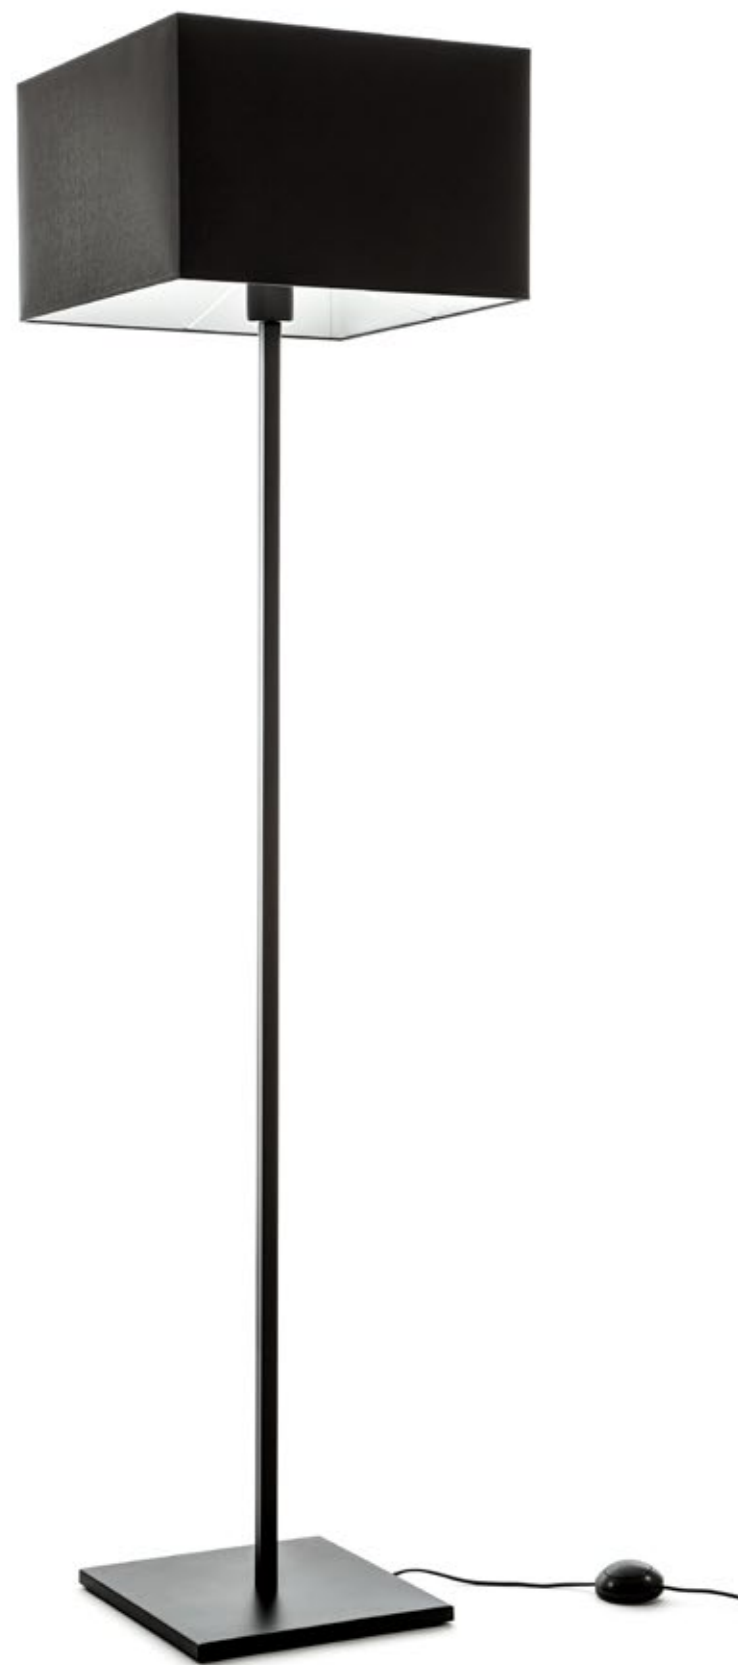

# Fobos

kolor abażura / shade color

● 301 ● 020

kolor metalu / metal color

○ biały/white ● czarny/black

**FOBOS**  
Lampa stojąca/  
Floor lamp  
max 1 x 40W  
Gwint/Chip: E27  
Zasilanie/Power: 230V

FOBOS

**FOBOS**  
Lampa gabinetowa/  
Big table lamp  
max 1 x 40W  
Gwint/Chip: E27  
Zasilanie/Power: 230V