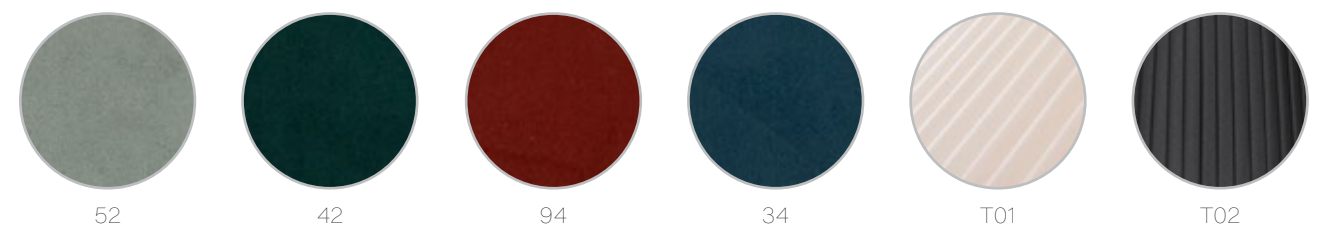

kolory abażura / shade colors