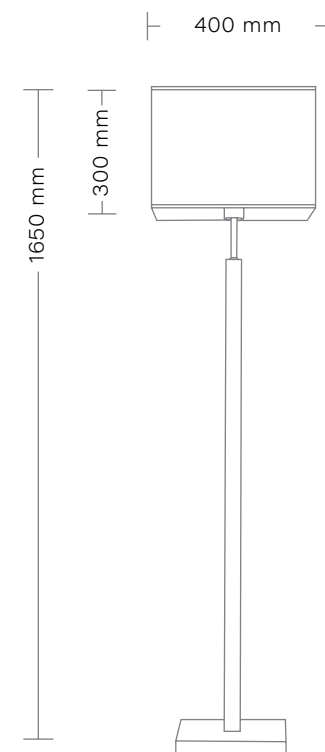

Quattro

kolor abażura / shade color

- 301
- 773
- 020
- 318

kolor drewna / wood color

- biały/white
- czarny/black

QUATTRO
Lampa stojąca/
Floor lamp
max 1 x 40W
Gwint/Chip: E27
Zasilanie/Power: 230V