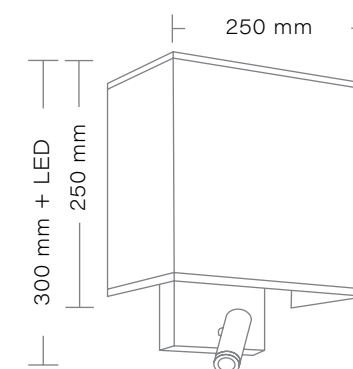

# Espoo

kolor abażura / shade color

kolor metalu / metal color

**ESPOO**  
Kinkiet/Wall lamp  
max 1 x 40W,  
Gwint/Chip: E27  
Zasilanie/Power: 230V

**ESPOO**  
Kinkiet LED / 90  
Wall lamp LED / 90  
max 1 x 40W,  
1 x 3W LED  
Gwint/Chip: E27  
Zasilanie/Power: 230V