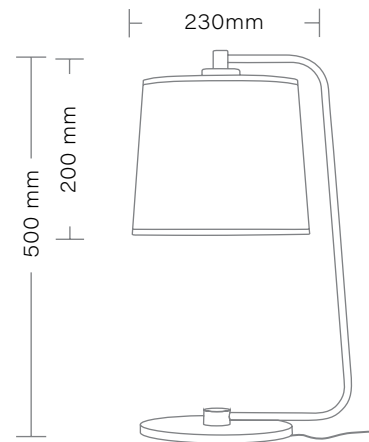

# PLUS

**COLUMBUS PLUS**  
Lampa stojąca/  
Floor lamp  
max 1 x 40W  
Gwint/Chip: E27  
Zasilanie/Power: 230V

COLUMBUS PLUS

**COLUMBUS**  
**Lampa gabinetowa/**  
**Big table lamp**  
 max 1 x 40W  
 Gwint/Chip: E27  
 Zasilanie/Power: 230V