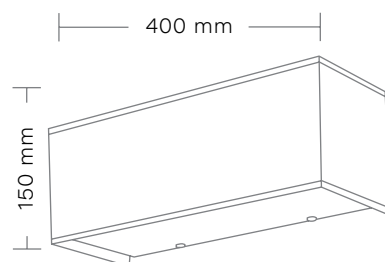

**VIENNA**  
Plafon/Ceiling

TYP	A	B	C	
Plafon/Ceiling P-1	200 mm	400 mm	400 mm	2 x E27 40W
Plafon/Ceiling P-2	160 mm	250 mm	500 mm	2 x E27 40W
Plafon/Ceiling P-3	160 mm	300 mm	500 mm	2 x E27 40W
Plafon/Ceiling P-4	130 mm	250 mm	600 mm	2 x E27 40W