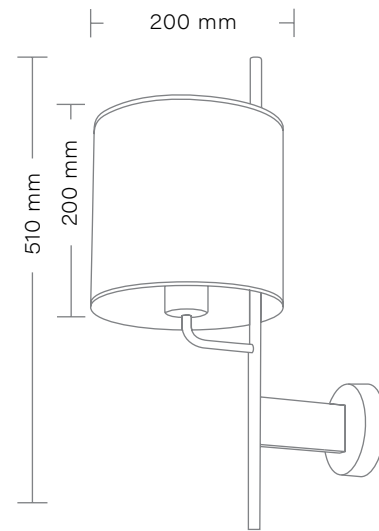

PORTO K-1
Kinkiet/Wall lamp
max 1 x 40W,
Gwint/Chip: E27
Zasilanie/Power: 230V