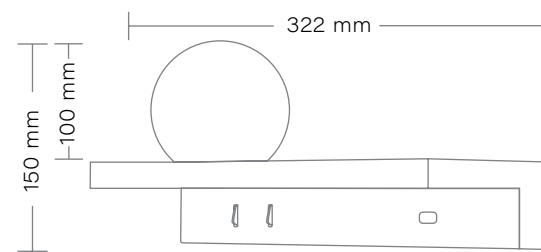

# Kumla

kolor metalu / metal color

○ biały/white

● czarny/black

**KUMLA K-1 LED**  
Kinkiet/Wall lamp

max 1 x 5W

Zasilanie/Power: 230V

**KUMLA K-2 LED**  
Kinkiet/Wall lamp