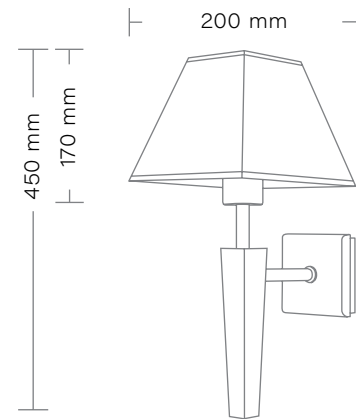

TOPAZ
Kinkiet/Wall lamp
max 1 x 40W,
Gwint/Chip: E27
Zasilanie/Power: 230V

TOPAZ