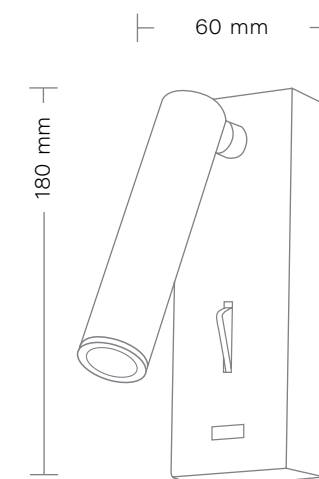

Alter

kolor metalu / metal color

- biały/white
- czarny/black
- inox
- chrom/chrome

Ego

kolor metalu / metal color

- biały/white
- czarny/black
- inox
- chrom/chrome