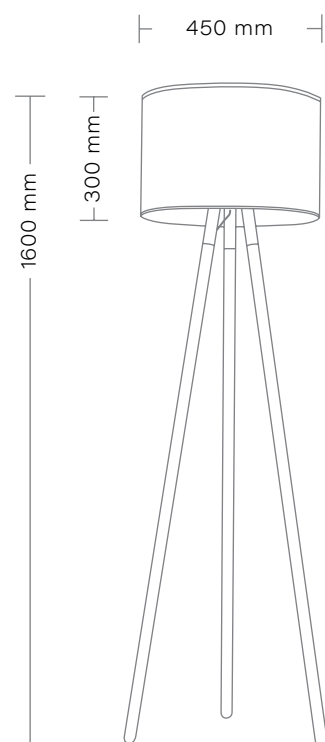

# Helsinki

kolor abażura / shade color

kolor drewna / wood color

kolor metalu / metal color

**HELSINKI**  
Lampa stojąca/  
Floor lamp  
max 1 x 40W  
Gwint/Chip: E27  
Zasilanie/Power: 230V

**HELSINKI**  
Lampa gabinetowa/  
Big table lamp  
max 1 x 40W  
Gwint/Chip: E27  
Zasilanie/Power: 230V