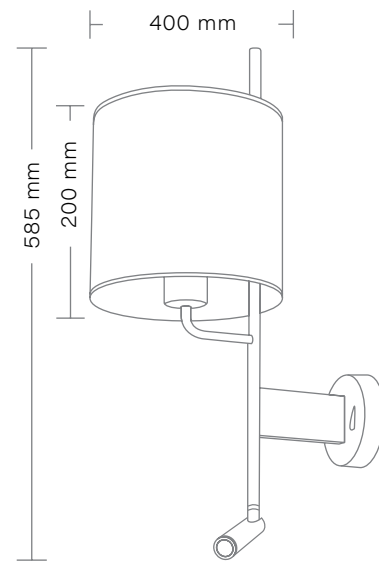

PORTO K-1 LED
Kinkiet/Wall lamp
max 1 x 40W,
1 x 3W LED
Gwint/Chip: E27
Zasilanie/Power: 230V

PORTO