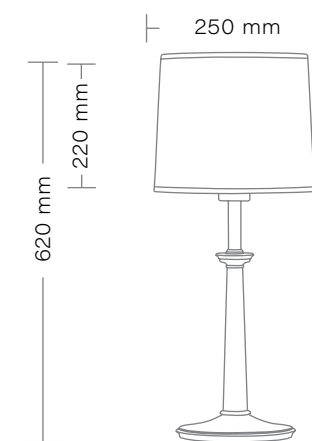

**SZPILKA**  
**Lampa nocna/**  
**Small table lamp**  
max 1 x 40W  
Gwint/Chip: E27  
Zasilanie/Power: 230V

SZPILKA

**SZPILKA**  
 Lampa wisząca/  
 Hanging lamp  
 max 1 x 40W  
 Gwint/Chip: E27  
 Zasilanie/Power: 230V