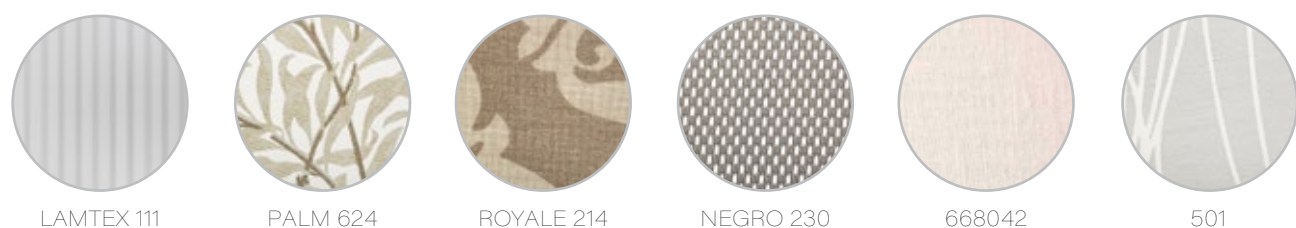

kolory abażura / shade colors