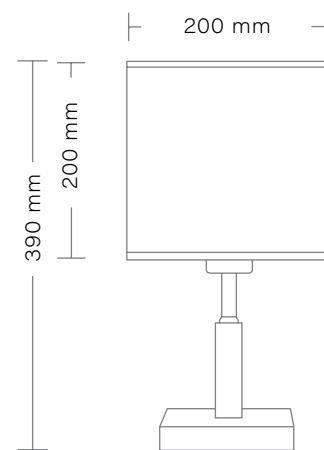

QUATTRO
Lampa gabinetowa/
Big table lamp
max 1 x 40W
Gwint/Chip: E27
Zasilanie/Power: 230V