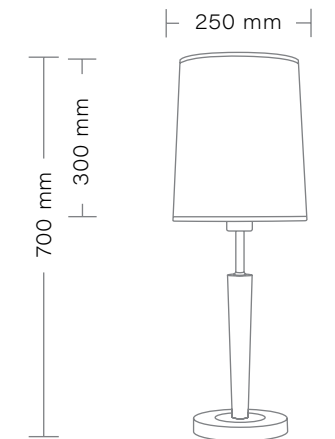

PLATAN
Lampa gabinetowa/
Big table lamp
max 1 x 40W
Gwint/Chip: E27
Zasilanie/Power: 230V