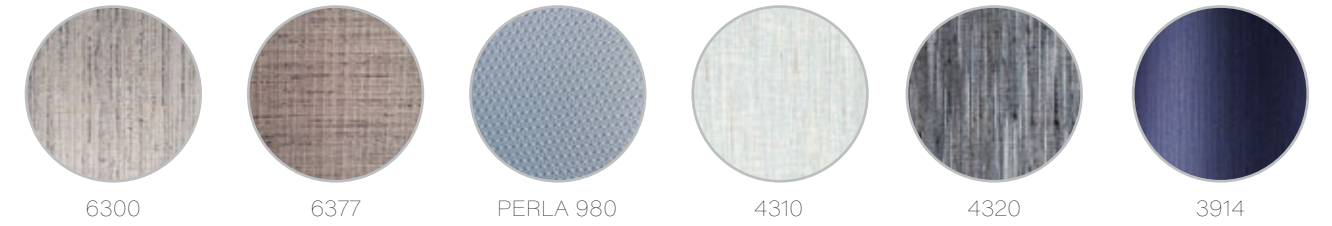

kolory abażura / shade colors