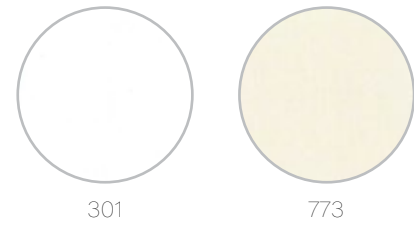

kolory abażura / shade colors