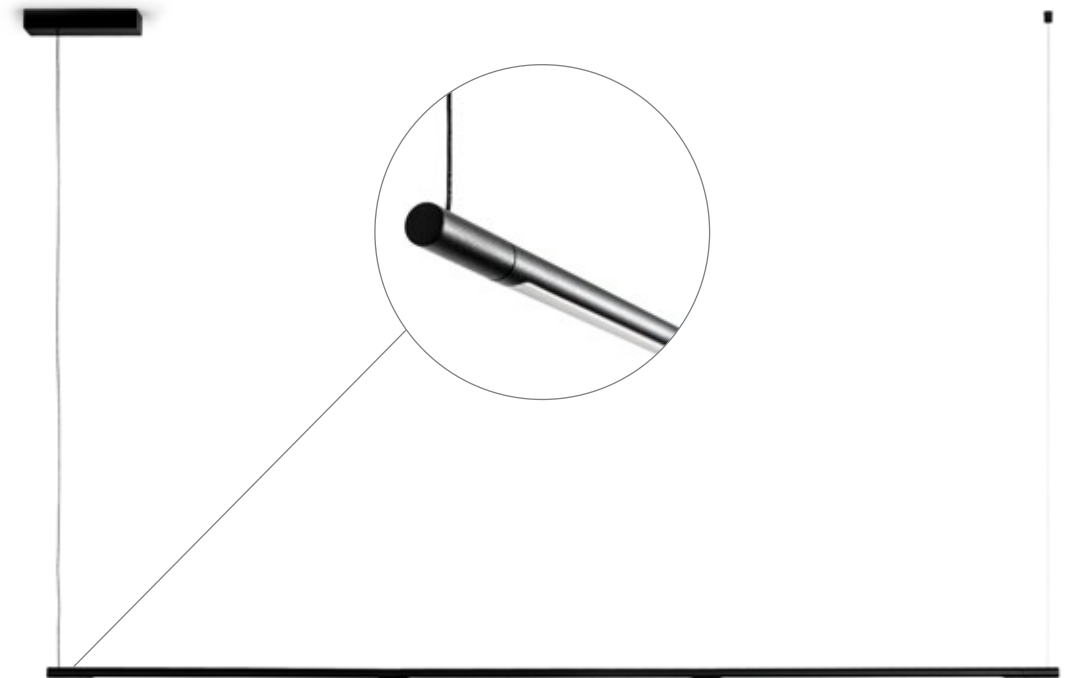

**FARO BELKA B-1**  
Lampa wisząca/  
Hanging lamp  
1 x 22W LED  
Zasilanie/Power: 230V

FARO

**FARO B-2**  
Lampa wisząca/  
Hanging lamp  
1 x 33W LED  
Zasilanie/Power: 230V

FARO