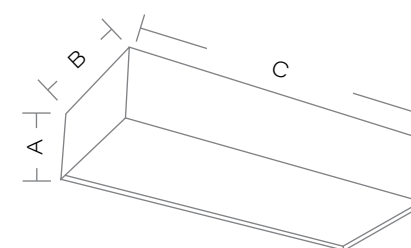

**VIENNA**  
Plafon/Ceiling

TYP	A	B	C	
Plafon/Ceiling P-1	200 mm	400 mm	400 mm	2 x E27 40W
Plafon/Ceiling P-2	160 mm	250 mm	500 mm	2 x E27 40W
Plafon/Ceiling P-3	160 mm	300 mm	500 mm	2 x E27 40W
Plafon/Ceiling P-4	130 mm	250 mm	600 mm	2 x E27 40W