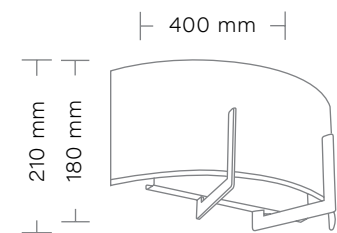

DRUM
Kinkiet/Wall lamp
max 2 x 40W
Gwint/Chip: E27
Zasilanie/Power: 230V