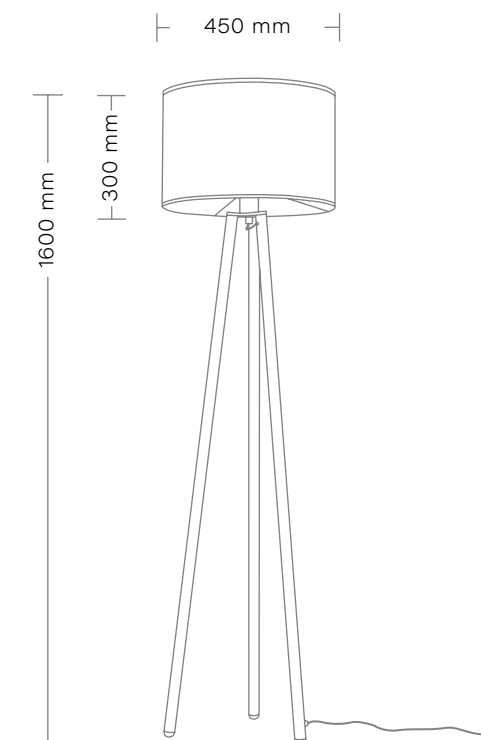

HELSINKI

HELSINKI METAL
Lampa stojąca/
Floor lamp
max 1 x 40W
Gwint/Chip: E27
Zasilanie/Power: 230V