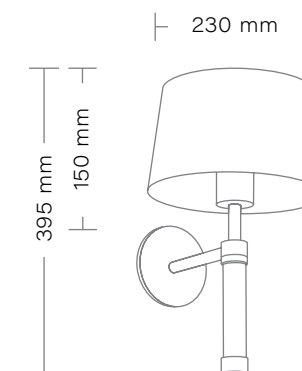

OLIMPIA
Kinkiet/Wall lamp
max 1 x 40W
Gwint/Chip: E27
Zasilanie/Power: 230V