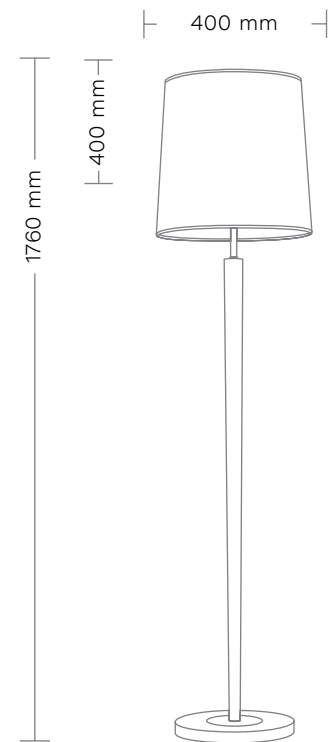

Platan

kolor abażura / shade color

301

020

773

kolor drewna / wood color

biały/white

czarny/black

PLATAN
Lampa stojąca/
Floor lamp
max 1 x 40W
Gwint/Chip: E27
Zasilanie/Power: 230V