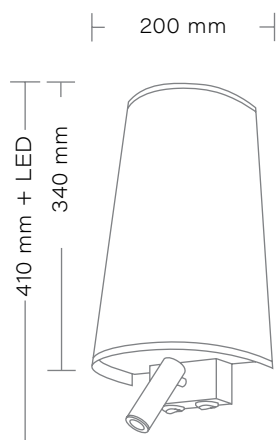

# Tumba

kolor abażura / shade color

kolor metalu / metal color

**TUMBA**  
Kinkiet LED/  
Wall lamp LED  
max 1 x 40W  
1 x 3W LED  
Gwint/Chip: E27  
Zasilanie/Power: 230V