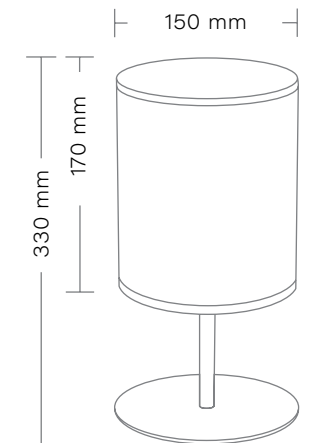

## kolor metalu / metal color

- biały/white
- srebrny/silver
- czarny/black

**PIANO**  
Lampa stojąca/  
Floor lamp  
max 1 x 40W  
Gwint/Chip: E27  
Zasilanie/Power: 230V

PIANO

**PIANO**  
Lampa nocna/  
Small table lamp  
max 1 x 40W  
Gwint/Chip: E27  
Zasilanie/Power: 230V