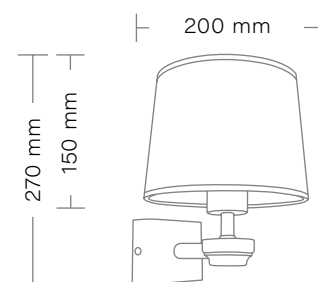

SZPILKA K-1
Kinkiet/Wall lamp
max 1 x 40W
Gwint/Chip: E27
Zasilanie/Power: 230V