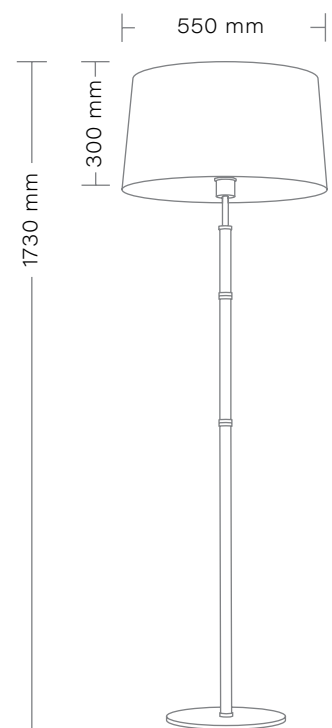

# Olimpia

kolor abażura / shade color

kolor metalu / metal color

**OLIMPIA**  
Lampa stojąca/  
Floor lamp  
max 1 x 40W  
Gwint/Chip: E27  
Zasilanie/Power: 230V

OLIMPIA

OLIMPIA

**OLIMPIA**  
Lampa gabinetowa/  
Big table lamp  
max 1 x 40W  
Gwint/Chip: E27  
Zasilanie/Power: 230V