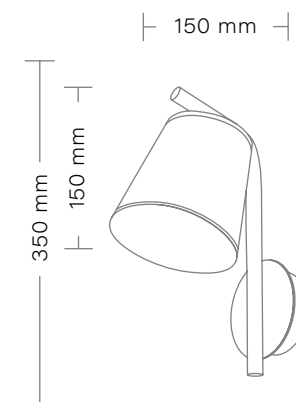

TOKIO
Kinkiet/Wall lamp
max 1 x 40W
Gwint/Chip: E27
Zasilanie/Power: 230V