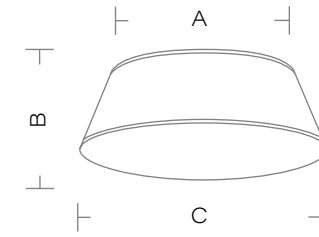

COLUMBUS
Plafon/Ceiling