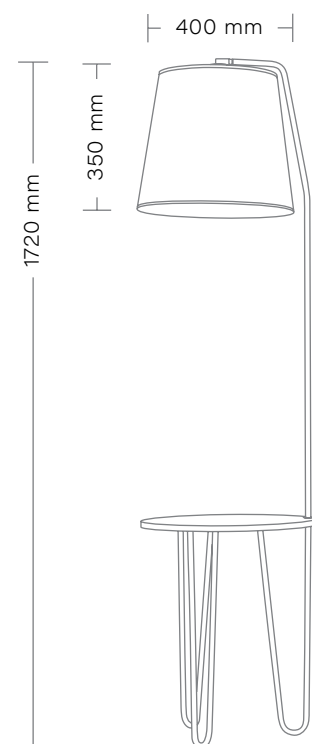

Malmo LS-1

kolor abażura / shade color

301

2020

kolor metalu / metal color

biały/white

czarny/black

kolor drewna / wood color

jesion lakier/ash varnish

jesion euro/ash euro

MALMO LS-1
Lampa stojąca/
Floor lamp
max 1 x 40W
Gwint/Chip: E27
Zasilanie/Power: 230V