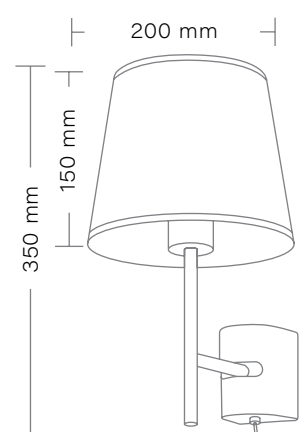

VERDE K-3
Kinkiet/Wall lamp
max 1 x 40W,
Gwint/Chip: E27
Zasilanie/Power: 230V