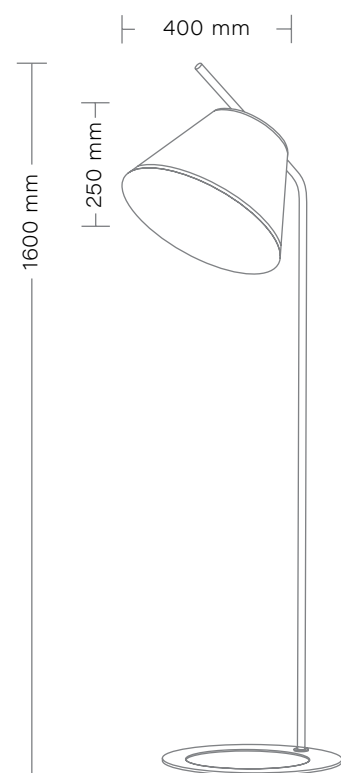

# Tokio

kolor abażura / shade color

301

2020

kolor metalu / metal color

biały/white

czarny/black

**TOKIO**  
Lampa stojąca/  
Floor lamp  
max 1 x 40W  
Gwint/Chip: E27  
Zasilanie/Power: 230V