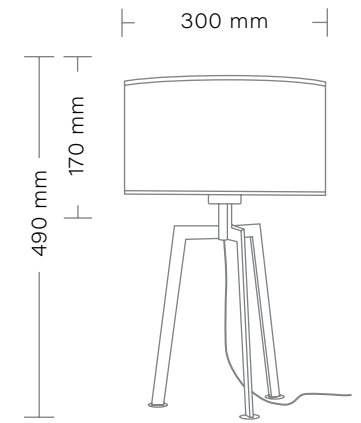

DRUM
Lampa gabinetowa/
Big table lamp
max 1 x 40W
Gwint/Chip: E27
Zasilanie/Power: 230V