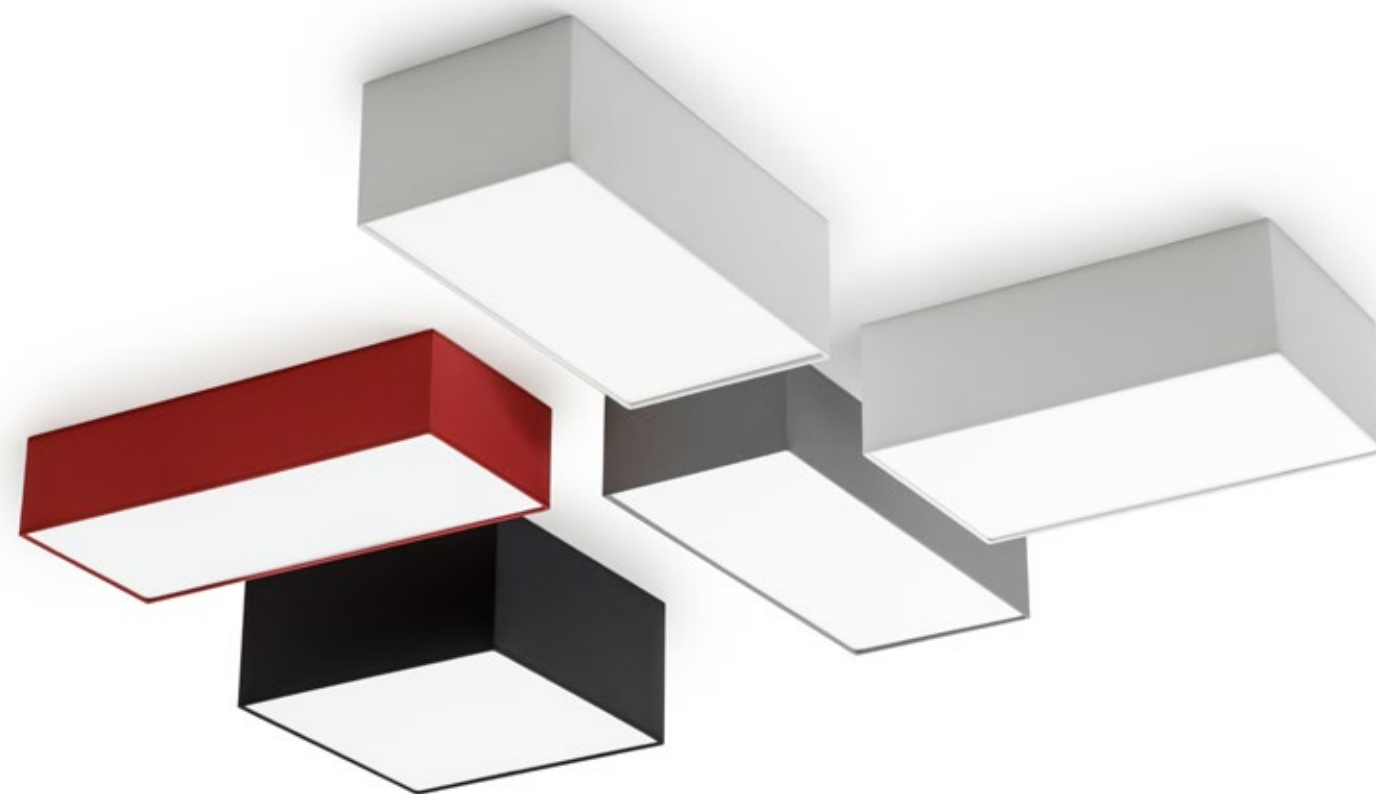

**VIENNA**  
Plafon/Ceiling

TYP	A	B	C	
Plafon/Ceiling P-1	200 mm	400 mm	400 mm	2 x E27 40W
Plafon/Ceiling P-2	160 mm	250 mm	500 mm	2 x E27 40W
Plafon/Ceiling P-3	160 mm	300 mm	500 mm	2 x E27 40W
Plafon/Ceiling P-4	130 mm	250 mm	600 mm	2 x E27 40W