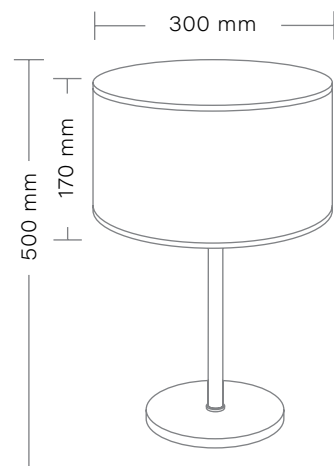

DOS
Lampa gabinetowa/
Big table lamp
max 1 x 40W
Gwint/Chip: E27
Zasilanie/Power: 230V