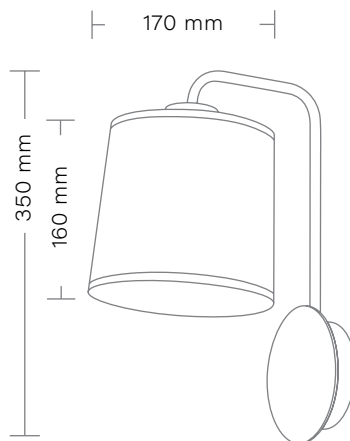

# PLUS

**COLUMBUS PLUS**  
Lampa stojąca/  
Floor lamp  
max 1 x 40W  
Gwint/Chip: E27  
Zasilanie/Power: 230V

COLUMBUS PLUS

**COLUMBUS**  
**Lampa gabinetowa/**  
**Big table lamp**  
 max 1 x 40W  
 Gwint/Chip: E27  
 Zasilanie/Power: 230V

**COLUMBUS**  
**Lampa nocna/**  
**Small table lamp**  
 max 1 x 40W  
 Gwint/Chip: E27  
 Zasilanie/Power: 230V

**COLUMBUS**  
**Kinkiet 3/Wall lamp 3**  
 max 1 x 40W,  
 Gwint/Chip: E27  
 Zasilanie/Power: 230V