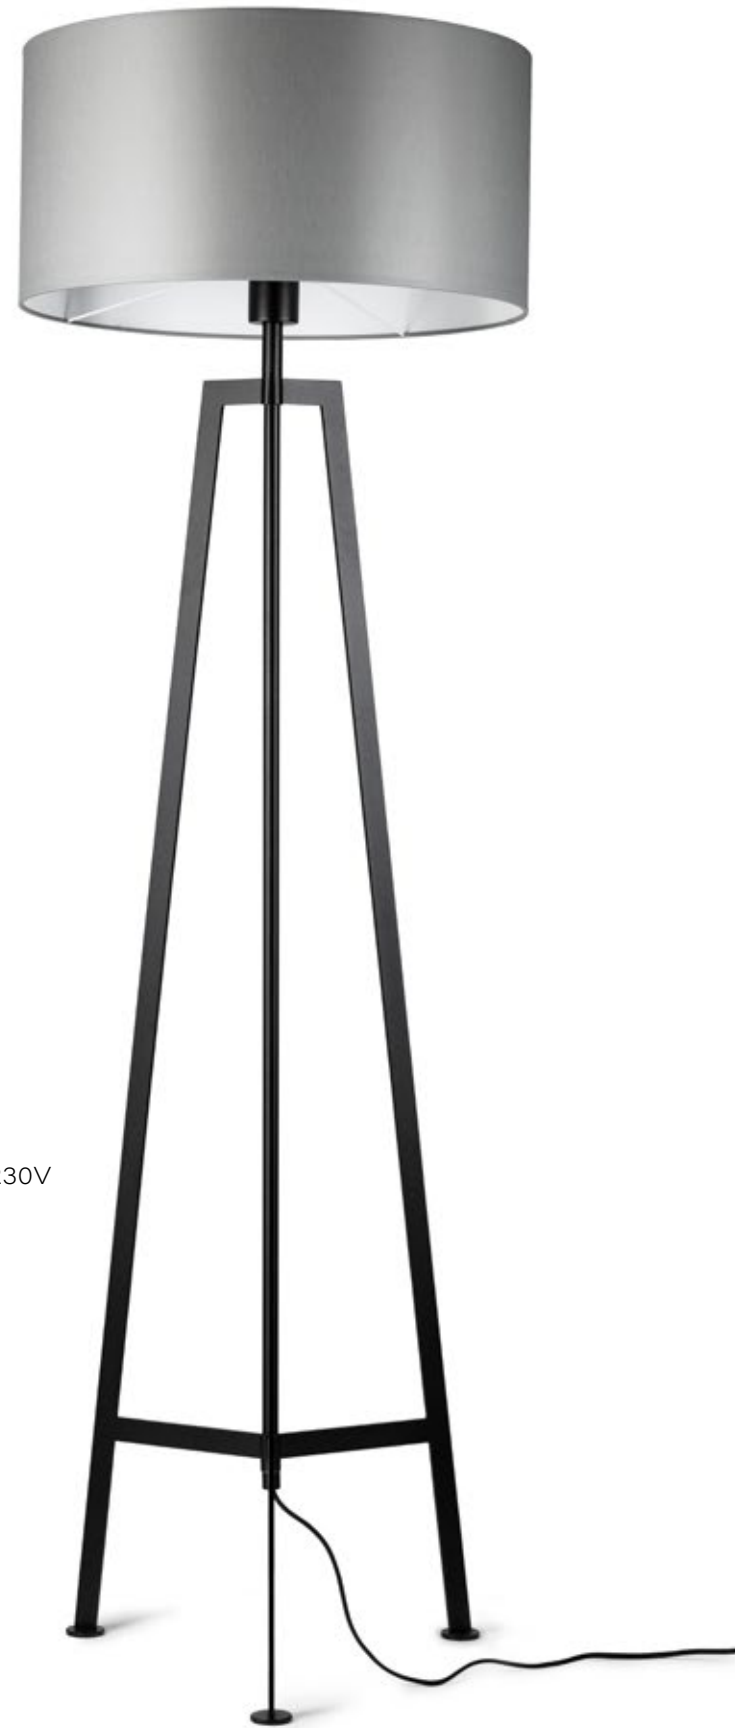

# Drum

kolor abażura / shade color

- 301
- 020
- 318
- 383

kolor metalu / metal color

- biały/white
- czarny/black

**DRUM**  
Lampa stojąca/  
Floor lamp  
max 1 x 40W  
Gwint/Chip: E27  
Zasilanie/Power: 230V