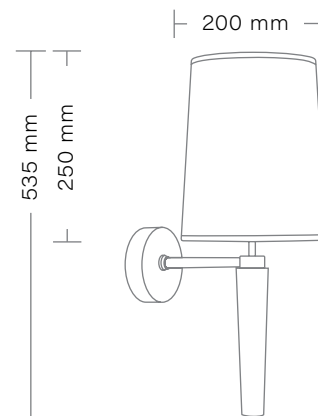

PLATAN
Kinkiet/Wall lamp
max 1 x 40W,
Gwint/Chip: E27
Zasilanie/Power: 230V

PLATAN