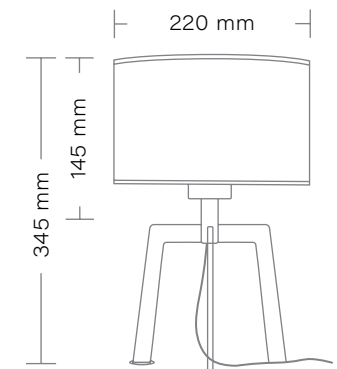

DRUM
Lampa nocna/
Small table lamp
max 1 x 40W
Gwint/Chip: E27
Zasilanie/Power: 230V