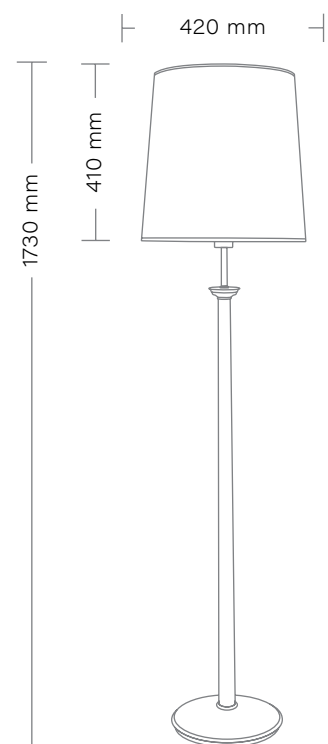

Szpilka

kolor abażura / shade color

301

020

773

382

kolor drewna / wood color

biały/white

czarny/black

jesion euro/ash euro

SZPILKA
Lampa stojąca/
Floor lamp
max 1 x 40W
Gwint/Chip: E27
Zasilanie/Power: 230V