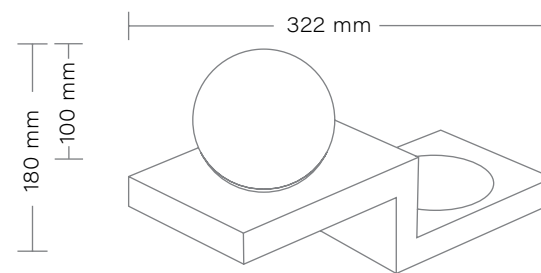

# Kumla

kolor metalu / metal color

○ biały/white

● czarny/black

**KUMLA K-1 LED**  
Kinkiet/Wall lamp

max 1 x 5W

Zasilanie/Power: 230V

**KUMLA K-2 LED**  
Kinkiet/Wall lamp