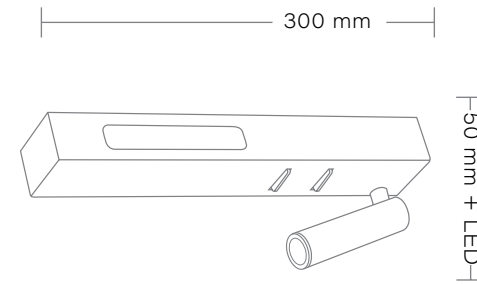

LINE K-1

Kinkiet/Wall lamp

1 x 3W LED + 6W LED

Zasilanie/Power: 230V