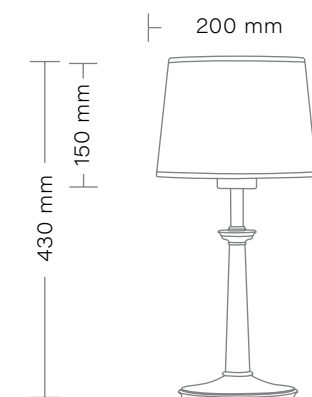

**SZPILKA**  
**Lampa nocna/**  
**Small table lamp**  
max 1 x 40W  
Gwint/Chip: E27  
Zasilanie/Power: 230V

SZPILKA

**SZPILKA**  
 Lampa wisząca/  
 Hanging lamp  
 max 1 x 40W  
 Gwint/Chip: E27  
 Zasilanie/Power: 230V