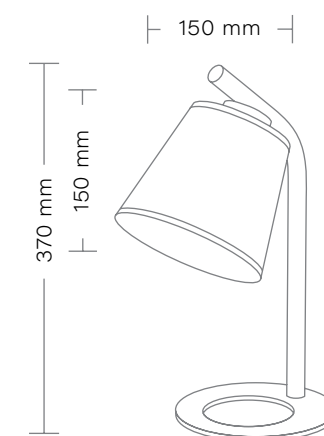

TOKIO
Lampa nocna/
Small table lamp
max 1 x 40W
Gwint/Chip: E27
Zasilanie/Power: 230V