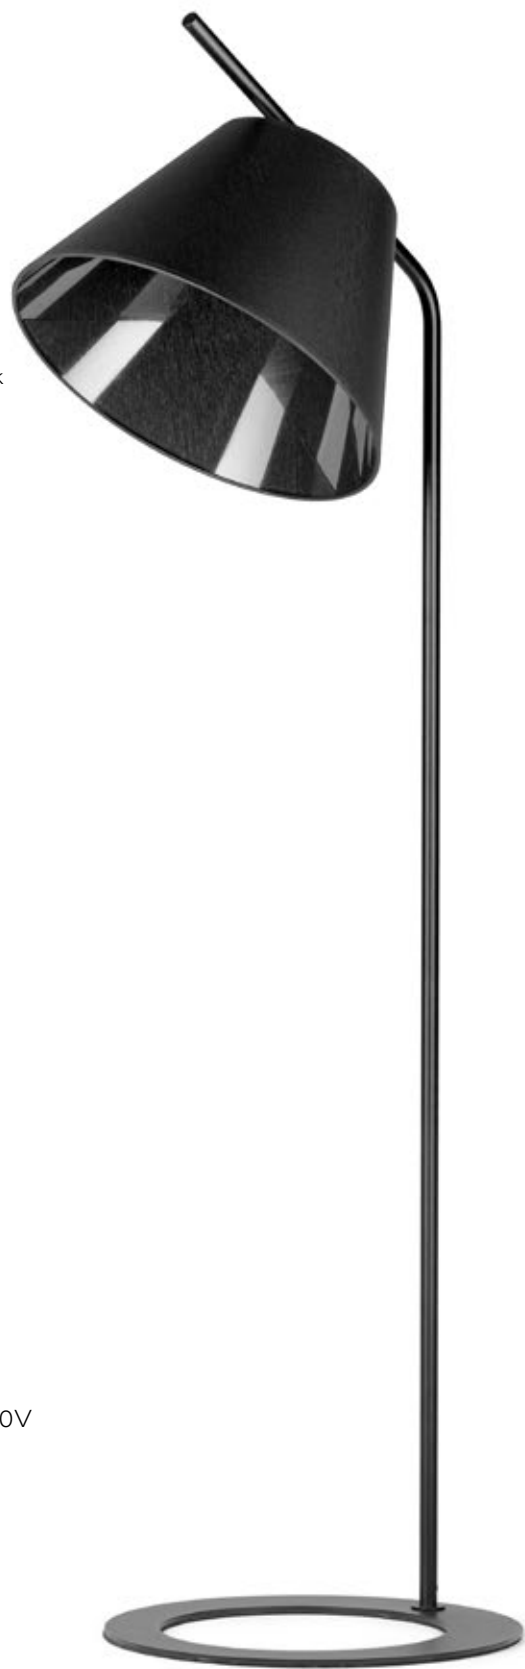

# Tokio

kolor abażura / shade color

301

2020

kolor metalu / metal color

biały/white

czarny/black

**TOKIO**  
Lampa stojąca/  
Floor lamp  
max 1 x 40W  
Gwint/Chip: E27  
Zasilanie/Power: 230V