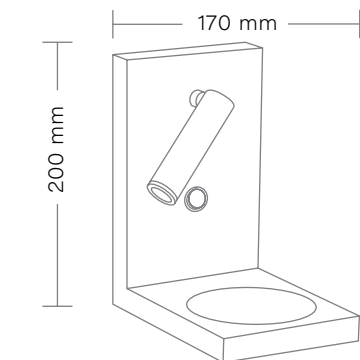

KUMLA K-5 LED
Kinkiet/Wall lamp

max 1 x 6W

Zasilanie/Power: 230V