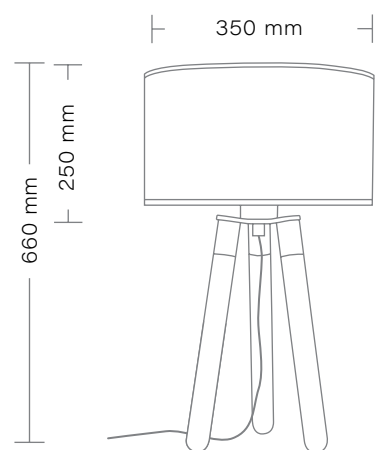

Helsinki

kolor abażura / shade color

kolor drewna / wood color

kolor metalu / metal color

HELSINKI
Lampa stojąca/
Floor lamp
max 1 x 40W
Gwint/Chip: E27
Zasilanie/Power: 230V

HELSINKI
Lampa gabinetowa/
Big table lamp
max 1 x 40W
Gwint/Chip: E27
Zasilanie/Power: 230V

HELSINKI