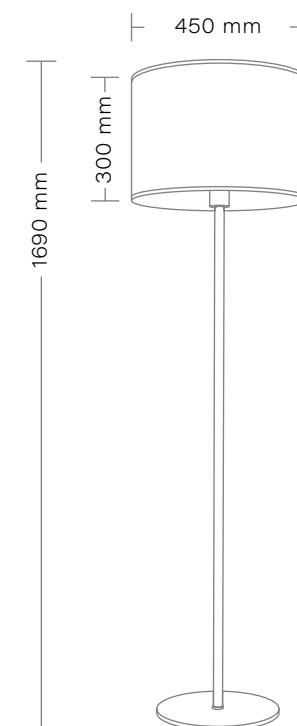

Dos

kolor abażura / shade color

301

773

kolor metalu / metal color

inox

DOS
Lampa stojąca/
Floor lamp
max 1 x 40W
Gwint/Chip: E27
Zasilanie/Power: 230V