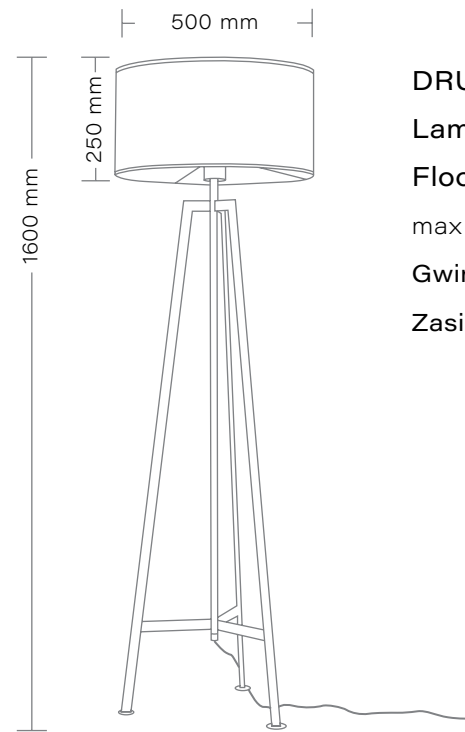

# Drum

kolor abażura / shade color

- 301
- 020
- 318
- 383

kolor metalu / metal color

- biały/white
- czarny/black

**DRUM**  
Lampa stojąca/  
Floor lamp  
max 1 x 40W  
Gwint/Chip: E27  
Zasilanie/Power: 230V