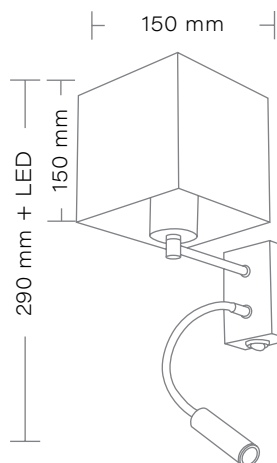

# Hamar

kolor abażura / shade color

kolor metalu / metal color

**HAMAR**  
Kinkiet LED/  
Wall lamp LED  
max 1 x 40W  
1 x 3W LED  
Gwint/Chip: E27  
Zasilanie/Power: 230V

TUMBA/HAMAR