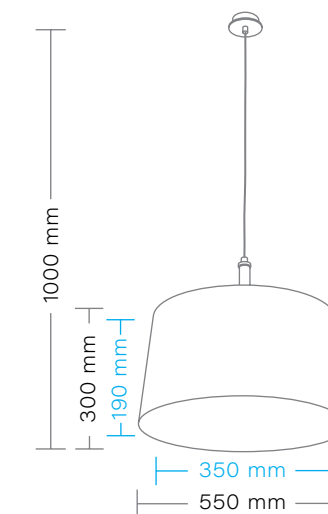

# Olimpia

kolor abażura / shade color

kolor metalu / metal color

**OLIMPIA**  
Lampa stojąca/  
Floor lamp  
max 1 x 40W  
Gwint/Chip: E27  
Zasilanie/Power: 230V

OLIMPIA

OLIMPIA

**OLIMPIA**  
Lampa gabinetowa/  
Big table lamp  
max 1 x 40W  
Gwint/Chip: E27  
Zasilanie/Power: 230V

**OLIMPIA**  
Lampa nocna/  
Small table lamp  
max 1 x 40W  
Gwint/Chip: E27  
Zasilanie/Power: 230V

**OLIMPIA**  
Lampa wisząca/  
Hanging lamp  
max 1 x 40W  
Gwint/Chip: E27  
Zasilanie/Power: 230V