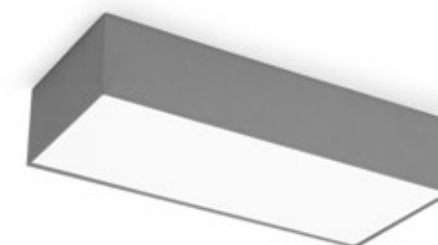

**VIENNA**  
Plafon/Ceiling

TYP	A	B	C	
Plafon/Ceiling P-1	200 mm	400 mm	400 mm	2 x E27 40W
Plafon/Ceiling P-2	160 mm	250 mm	500 mm	2 x E27 40W
Plafon/Ceiling P-3	160 mm	300 mm	500 mm	2 x E27 40W
Plafon/Ceiling P-4	130 mm	250 mm	600 mm	2 x E27 40W