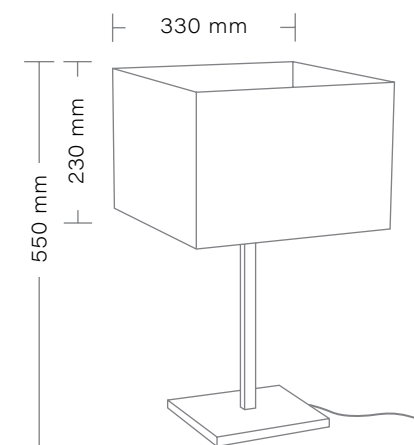

FOBOS
Lampa gabinetowa/
Big table lamp
max 1 x 40W
Gwint/Chip: E27
Zasilanie/Power: 230V