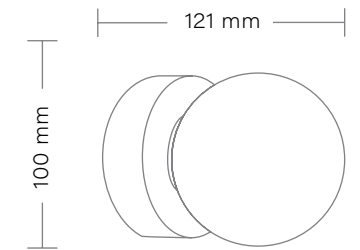

KUMLA K-3 LED
Kinkiet/Wall lamp

max 1 x 6W

Zasilanie/Power: 230V