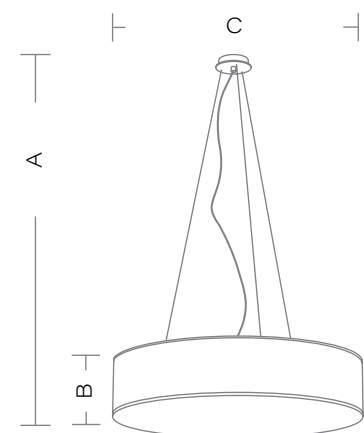

**PIANO K-1**  
Kinkiet/Wall lamp  
max 1 x 40W,  
Gwint/Chip: E27  
Zasilanie/Power: 230V

**PIANO K-2**  
Kinkiet/Wall lamp  
max 2 x 40W,  
Gwint/Chip: E27  
Zasilanie/Power: 230V

PIANO

**PIANO**  
Lampa wisząca/  
Hanging lamp