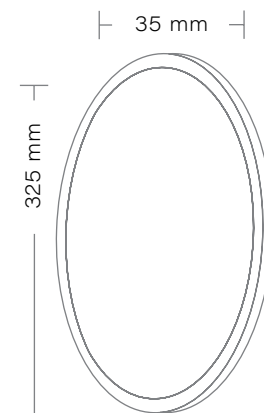

MOSS K-3
Kinkiet/Wall lamp
1 x 7,5W LED
Zasilanie/Power: 230V