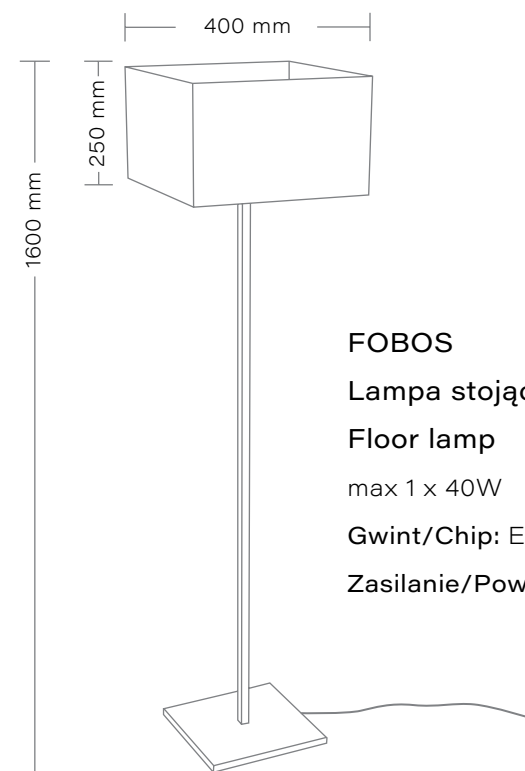

Fobos

kolor abażura / shade color

● 301 ● 020

kolor metalu / metal color

○ biały/white ● czarny/black

FOBOS
Lampa stojąca/
Floor lamp
max 1 x 40W
Gwint/Chip: E27
Zasilanie/Power: 230V