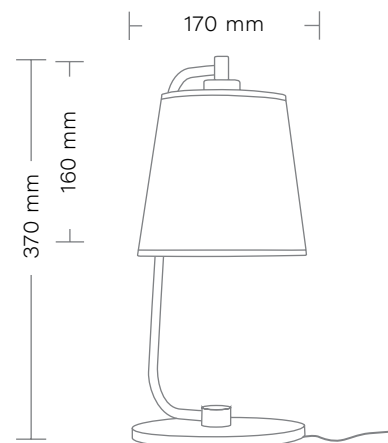

COLUMBUS
Lampa nocna/
Small table lamp
max 1 x 40W
Gwint/Chip: E27
Zasilanie/Power: 230V