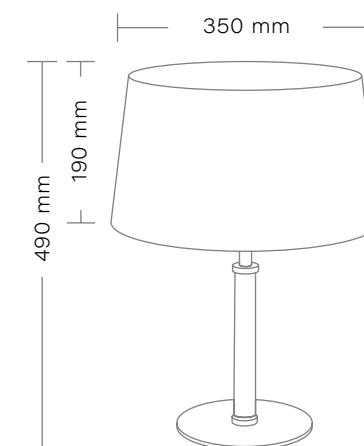

# Olimpia

kolor abażura / shade color

kolor metalu / metal color

**OLIMPIA**  
Lampa stojąca/  
Floor lamp  
max 1 x 40W  
Gwint/Chip: E27  
Zasilanie/Power: 230V

OLIMPIA

OLIMPIA

**OLIMPIA**  
Lampa gabinetowa/  
Big table lamp  
max 1 x 40W  
Gwint/Chip: E27  
Zasilanie/Power: 230V