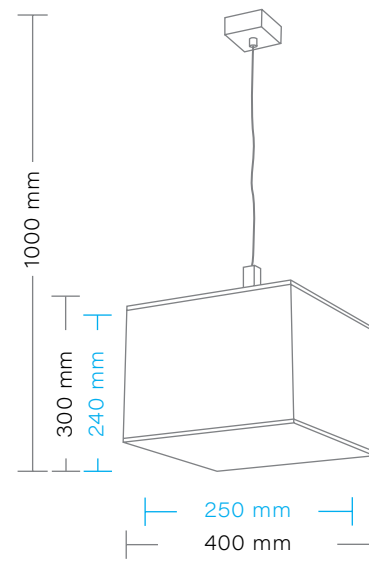

QUATTRO
Lampa wisząca/
Hanging lamp
max 1 x 40W
Gwint/Chip: E27
Zasilanie/Power: 230V