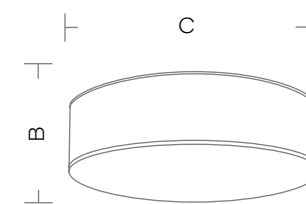

PIANO
Plafon/Ceiling