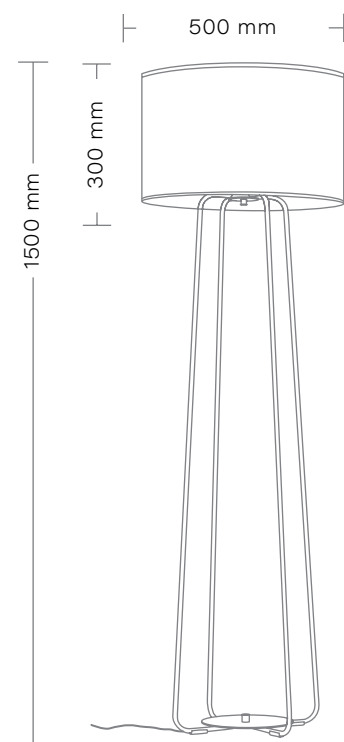

# Columbus

kolor abażura / shade color

- 301
- 020
- 2020
- 383

kolor metalu / metal color

- biały/white
- czarny/black

**COLUMBUS**  
Lampa stojąca/  
Floor lamp  
max 1 x 40W  
Gwint/Chip: E27  
Zasilanie/Power: 230V