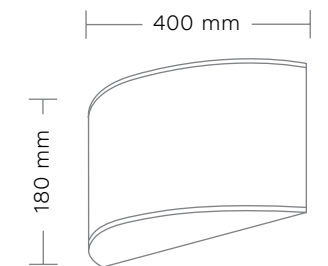

PIANO K-2
Kinkiet/Wall lamp
max 2 x 40W,
Gwint/Chip: E27
Zasilanie/Power: 230V