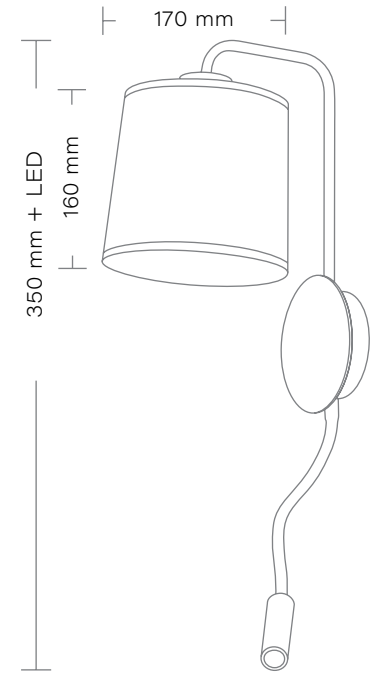

**COLUMBUS**  
**Lampa nocna/**  
**Small table lamp**  
 max 1 x 40W  
 Gwint/Chip: E27  
 Zasilanie/Power: 230V

**COLUMBUS**  
**Kinkiet 3/Wall lamp 3**  
 max 1 x 40W,  
 Gwint/Chip: E27  
 Zasilanie/Power: 230V

COLUMBUS

**COLUMBUS**  
**Kinkiet LED/**  
**Wall lamp LED**  
 max 1 x 40W,  
 1 x 3W LED  
 Gwint/Chip: E27  
 Zasilanie/Power: 230V

**COLUMBUS**  
**Plafon/Ceiling**

TYP	A	B	C	
Plafon/Ceiling P-1	300 mm	140 mm	400 mm	2 x E27 40W
Plafon/Ceiling P-2	400 mm	140 mm	500 mm	3 x E27 40W