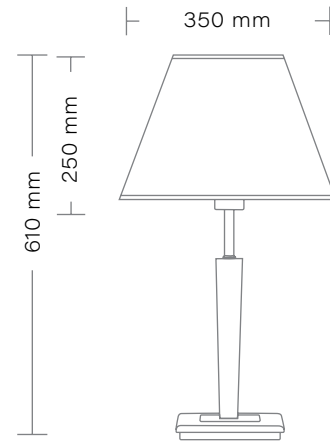

TOPAZ
Lampa gabinetowa/
Big table lamp
max 1 x 40W
Gwint/Chip: E27
Zasilanie/Power: 230V