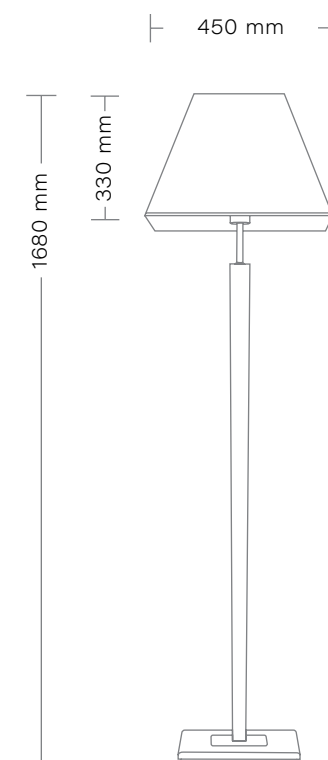

SZPILKA

Topaz

kolor abażura / shade color

- 301
- 020
- 773
- N6281
- N6000
- N6205

kolor drewna / wood color

- czarny/black
- jesion euro/ash euro