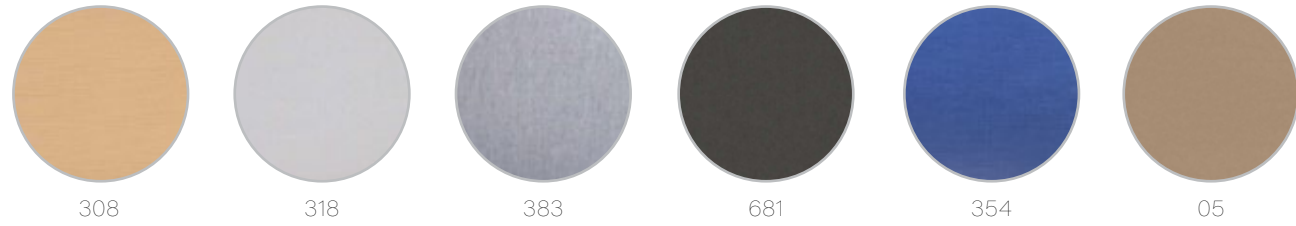

kolory abażura / shade colors