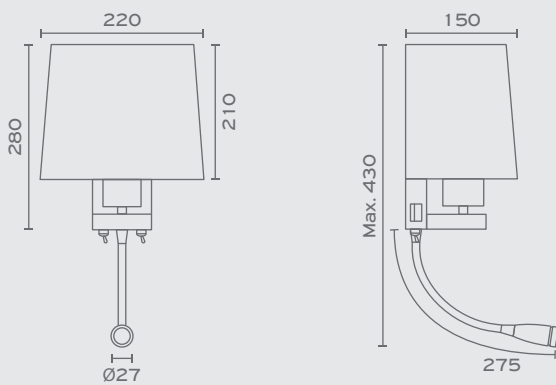

FIRENZE L-WL-...-...

Shade Shape Shade Colour

E27 Max. 60W + LED 3W 240lm 3000K

Περισσότερα / More

Diagonal

Υλικά / Materials

Χρώματα / Colours

DIAGONAL-WL-...
Colour
E27 - LED - Max. 13W (Ø45)