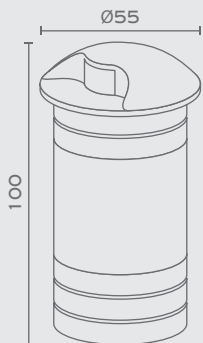

ARLET 1-GL
LED 3W 300lm 4000K