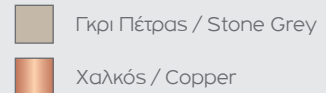

Περισσότερα / More

Fobos

Υλικά / Materials

Χρώματα Μετάλλου / Metal Colours

Χρώματα Καπέλου / Shade Colours

FOBOS-WL-...-...
Metal Colour Shade Colour
E27 Max. 40W

Περισσότερα / More

 P. 85

Υλικά / Materials

Χρώμα Μετάλλου / Metal Colour

Χρώμα Ξύλου / Wood Colour

Χρώμα Καπέλου / Shade Colour

CLOE-WL
E14 Max. 40W

Περισσότερα / More

 P. 47

 P. 71