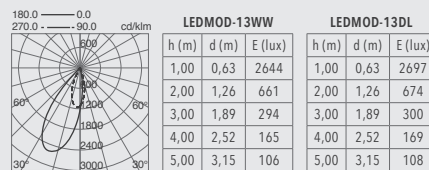

- LEDMOD-7WW**
LED 7W 675lm 3000K
- LEDMOD-7DL**
LED 7W 720lm 4000K

Symmetric

Asymmetric

Σύμβολα / Symbols

	Φωτιστικό Οροφής Ceiling Luminaire		Βαθμός προστασίας IP Degree of IP protection
	Επιτοίχιο Φωτιστικό Wall Luminaire		Διάμετρος στρογγυλής τρύπας για χωνευτά Diameter of round hole for recessed
	Κρεμαστό Φωτιστικό Pendant Luminaire		Διαστάσεις τετράγωνης τρύπας για χωνευτά Dimensions of square hole for recessed
	Φωτιστικό Δαπέδου Floor Luminaire		Μαγνητική βάση στήριξης Magnetic mounting base
	Επιτραπέζιο Φωτιστικό Table Luminaire		Φωτιστικό με θύρα USB Luminaire with USB port
	Κολονάκι Εξωτερικού Χώρου Outdoor Bollard Luminaire		Αυξομείωση φωτεινότητας Dimmer
	Επιτοίχιο Σποτ Surface Spotlight		Αυξομείωση φωτεινότητας με κουμπί Dimmer on click
	Φωτιστικό Ράγας Track Spotlight		Αυξομείωση φωτεινότητας με κουμπί επαφής Touch Dimmer
	Χωνευτό Φωτιστικό Τοίχου Wall Recessed Luminaire		Με τηλεχειριστήριο, συμπεριλαμβάνεται With remote control included
	Χωνευτό Φωτιστικό Οροφής Ceiling Recessed Luminaire		Διακόπτης ενεργοποίησης στο φωτιστικό On/Off switch on board
	Χωνευτό Φωτιστικό Δαπέδου Ground Recessed Luminaire		Διακόπτης ενεργοποίησης στο καλώδιο On/Off switch on cable
	Ντούι E27 E27 Holder		Διακόπτης ενεργοποίησης επαφής Touch On/Off switch
	Ντούι E14 E14 Holder		Φωτιστικό ηλιακής ενέργειας Solar powered luminaire
	Ντούι GU10 GU10 Holder		Αισθητήρα ημέρας-νύχτας Day-Night sensor
	LED		Επαναφορτιζόμενη μπαταρία Rechargeable battery
	LED COB		Αυτονομία μπαταρίας (ώρες) Battery autonomy (hours)
	Τάση σε εναλλασσόμενο ρεύμα Voltage in alternate current		Φόρτιση μπαταρίας (ώρες) Charging time (hours)
	Τάση σε συνεχές ρεύμα Voltage in direct current		Φορτιστής USB περιλαμβάνεται USB charger included
	Μέγιστη γωνία δέσμης φωτός Maximum angle of light beam		Φάσμα θερμοκρασίας για σωστή λειτουργία Temperature range for proper operation
	Ασύμμετρη δέσμη φωτός Asymmetric light beam		Απαιτεί αποστράγγιση Requires drainage
	Μέγιστη γωνία περιστροφής Maximum angle of rotation		Φωτιστικό για μη οδικές μεταφορές Luminaire for non-vehicular traffic
	Μέγιστη γωνία κλίσης Maximum angle of inclination		Μονάδα LED LED Module
	Τροφοδοτικό περιλαμβάνεται και είναι ενσωματωμένο στο φωτιστικό Driver is included and integrated into the luminaire		
	Τροφοδοτικό περιλαμβάνεται αλλά είναι ξεχωριστό από το φωτιστικό Driver is included but is separate from the luminaire		
	Τροφοδοτικό δεν περιλαμβάνεται, αλλά απαιτείται Driver is not included but it is required		