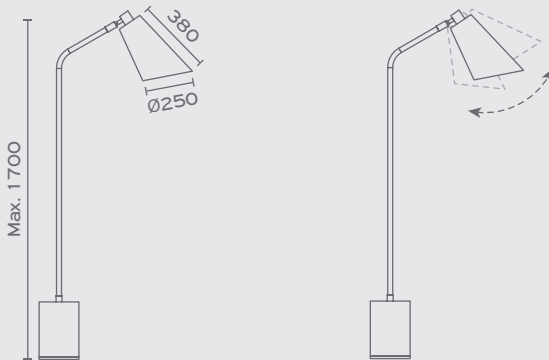

SIERRA-FL-...-...
Wood Colour   Shade Colour
E27 Max. 60W

Περισσότερα / More