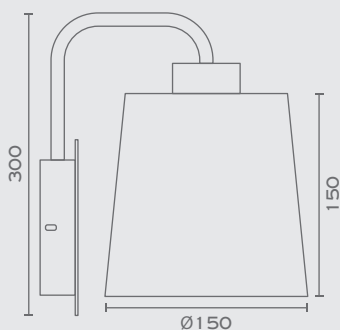

COLUMBUS 2-WL-...-...
Metal Colour   Shade Colour
E27 Max. 40W