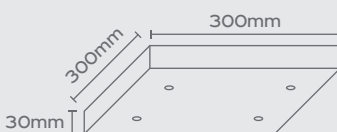

BASE-S304P-...