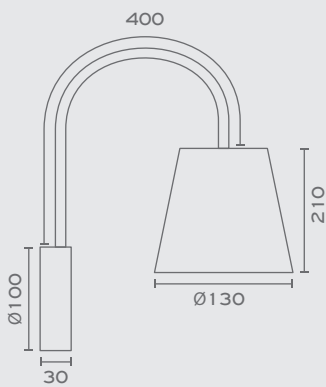

Χρώμα Καπέλου / Shade Colour

- * Διαθέτει εύκαμπτο βραχίονα με επικάλυψη ματ σιλικόνης
- * Features a silicone mat-coated flexible arm

MONTECARLO-WL
E27 Max. 60W (Ø45)

Περισσότερα / More

 P. 87

Heron

Υλικά / Materials