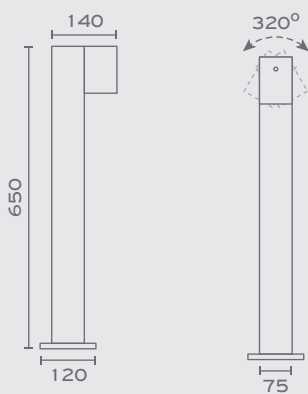

1x E27, Max 18W LED
(Φ65mm x 125mm)

Χρώματα κατόπιν παραγγελίας / Colours Upon Request

Εσωτερική Βάση / Internal Base

Suevis

Υλικά / Materials

Χρώμα / Colour

SUEVIS-BOL
LED COB 7W 466lm 3000K

Περισσότερα / More