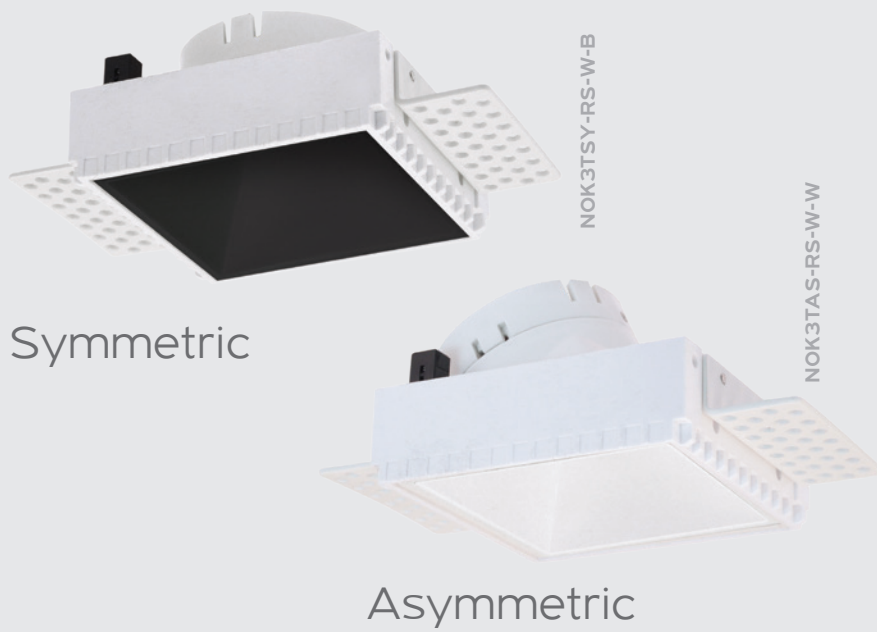

Nok 3 Trimless

Symmetric

Asymmetric

Υλικά / Materials

Χρώμα Πλαισίου / Frame Colour

Εσωτερικά Χρώματα / Inner Colours