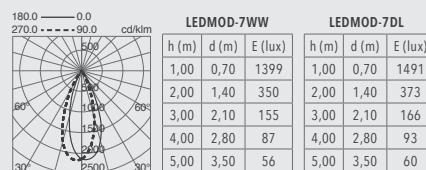

- LEDMOD-7WW**
LED 7W 675lm 3000K
- LEDMOD-7DL**
LED 7W 720lm 4000K

Symmetric

Asymmetric

Σύμβολα / Symbols

	Φωτιστικό Οροφής Ceiling Luminaire		Βαθμός προστασίας IP Degree of IP protection
	Επιτοίχιο Φωτιστικό Wall Luminaire		Διάμετρος στρογγυλής τρύπας για χωνευτά Diameter of round hole for recessed
	Κρεμαστό Φωτιστικό Pendant Luminaire		Διαστάσεις τετράγωνης τρύπας για χωνευτά Dimensions of square hole for recessed
	Φωτιστικό Δαπέδου Floor Luminaire		Μαγνητική βάση στήριξης Magnetic mounting base
	Επιτραπέζιο Φωτιστικό Table Luminaire		Φωτιστικό με θύρα USB Luminaire with USB port
	Κολονάκι Εξωτερικού Χώρου Outdoor Bollard Luminaire		Αυξομείωση φωτεινότητας Dimmer
	Επιτοίχιο Σποτ Surface Spotlight		Αυξομείωση φωτεινότητας με κουμπί Dimmer on click
	Φωτιστικό Ράγας Track Spotlight		Αυξομείωση φωτεινότητας με κουμπί επαφής Touch Dimmer
	Χωνευτό Φωτιστικό Τοίχου Wall Recessed Luminaire		Με τηλεχειριστήριο, συμπεριλαμβάνεται With remote control included
	Χωνευτό Φωτιστικό Οροφής Ceiling Recessed Luminaire		Διακόπτης ενεργοποίησης στο φωτιστικό On/Off switch on board
	Χωνευτό Φωτιστικό Δαπέδου Ground Recessed Luminaire		Διακόπτης ενεργοποίησης στο καλώδιο On/Off switch on cable
	Ντούι E27 E27 Holder		Διακόπτης ενεργοποίησης επαφής Touch On/Off switch
	Ντούι E14 E14 Holder		Φωτιστικό ηλιακής ενέργειας Solar powered luminaire
	Ντούι GU10 GU10 Holder		Αισθητήρα ημέρας-νύχτας Day-Night sensor
	LED		Επαναφορτιζόμενη μπαταρία Rechargeable battery
	LED COB		Αυτονομία μπαταρίας (ώρες) Battery autonomy (hours)
	Τάση σε εναλλασσόμενο ρεύμα Voltage in alternate current		Φόρτιση μπαταρίας (ώρες) Charging time (hours)
	Τάση σε συνεχές ρεύμα Voltage in direct current		Φορτιστής USB περιλαμβάνεται USB charger included
	Μέγιστη γωνία δέσμης φωτός Maximum angle of light beam		Φάσμα θερμοκρασίας για σωστή λειτουργία Temperature range for proper operation
	Ασύμμετρη δέσμη φωτός Asymmetric light beam		Απαιτεί αποστράγγιση Requires drainage
	Μέγιστη γωνία περιστροφής Maximum angle of rotation		Φωτιστικό για μη οδικές μεταφορές Luminaire for non-vehicular traffic
	Μέγιστη γωνία κλίσης Maximum angle of inclination		Μονάδα LED LED Module
	Τροφοδοτικό περιλαμβάνεται και είναι ενσωματωμένο στο φωτιστικό Driver is included and integrated into the luminaire		
	Τροφοδοτικό περιλαμβάνεται αλλά είναι ξεχωριστό από το φωτιστικό Driver is included but is separate from the luminaire		
	Τροφοδοτικό δεν περιλαμβάνεται, αλλά απαιτείται Driver is not included but it is required		