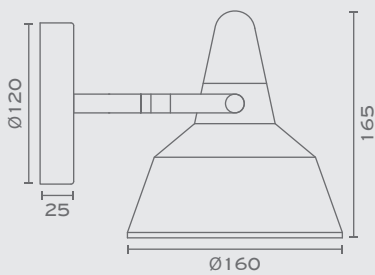

Υλικά / Materials

Χρώμα Μετάλλου / Metal Colour

Χρώμα Ξύλου / Wood Colour

Χρώμα Καπέλου / Shade Colour

CLOE-WL
E14 Max. 40W

Περισσότερα / More

 P. 47

 P. 71