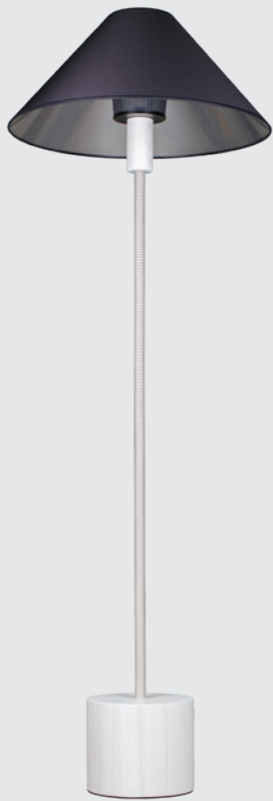

HERON-FL-...-...
Wood Colour Shade Colour
E27 Max. 40W

Περισσότερα / More

 P. 78

 P. 98

 P. 99

Hanoi

Υλικά / Materials

Χρώμα Μετάλλου / Metal Colour