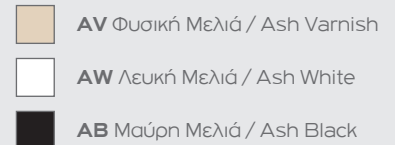

Χρώματα Ξύλου / Wood Colours

 **AV** Φυσική Μελιά / Ash Varnish

 **AW** Λευκή Μελιά / Ash White

 **AB** Μαύρη Μελιά / Ash Black

Χρώματα Καπέλου / Shade Colours

 **6300** Κρεμ-Γκρι / Creme-Grey

 **6304** Μπεζ-Πράσινο / Beige-Green

 **6334** Πετρόλ-Γκρι / Petrol-Grey

 **6384** Λευκό-Μπεζ / White-Beige

HERON-WL-...-...
Wood Colour Shade Colour
E27 Max. 40W

Heron Led

Υλικά / Materials

Χρώμα Μετάλλου / Metal Colour

Χρώματα Ξύλου / Wood Colours

 **AV** Φυσική Μελιά / Ash Varnish

 **AW** Λευκή Μελιά / Ash White

 **AB** Μαύρη Μελιά / Ash Black

Χρώματα Καπέλου / Shade Colours

 **0281** Μαύρο-Ασημί / Black-Silver

 **0233** Μαύρο-Χρυσό / Black-Gold

 **0207** Μαύρο-Χαλκός / Black-Copper