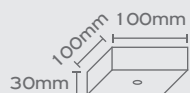

BASE-S10-...

Colour