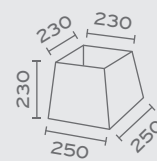

Firenze

Υλικά / Materials

Χρώμα Μετάλλου / Metal Colour

Σχήματα Καπέλου / Shade Shapes

Χρώματα Καπέλου / Shade Colours

FIRENZE-FL-...-...
Shade Shape   Shade Colour
E27 Max. 60W

Περισσότερα / More