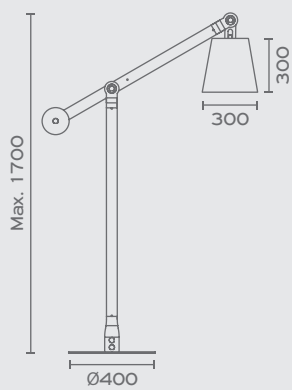

TATRA 2-FL-...-...

Wood
Colour

Shade
Colour

E27 Max. 60W