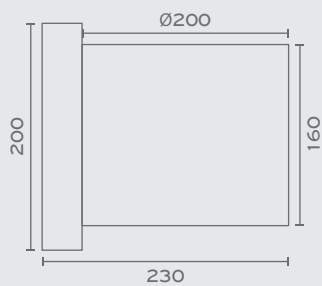

WOOD-WL-...

Shade
Colour

E27 Max. 40W (Ø45)