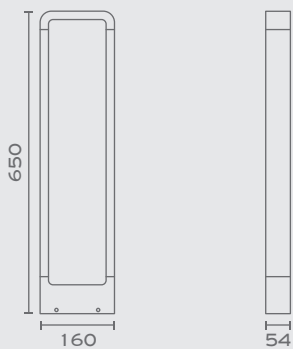

SIBILA-BOL
LED COB 7W 497lm 3000K