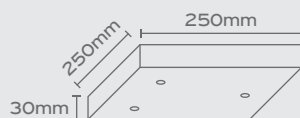

BASE-S253P-...