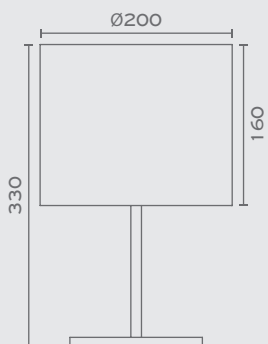

EKO-TLS-...-...
Metal Colour   Shade Colour
E27 Max. 60W