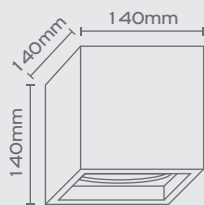

CUBE-14CM-...

Colour

1x ES1111, Max 15W LED
Max Height: 75mm

CUBE-10CM-...

1x GU10, Max 7W LED
Max Height: 55mm

Προσοχή:

Μην περιστρέφετε το φωτιστικό πάνω από 360° προς μία κατεύθυνση!

Caution:

CUBE-14WM-...
Colour
1x ES1111, Max 15W LED
Max Height: 75mm

CUBE-10WM-...
1x GU10, Max 7W LED
Max Height: 55mm

Προσοχή:
Μην περιστρέφετε το φωτιστικό
πάνω από 360° προς μία κατεύθυνση!
Caution:
Do not rotate the luminaire
over 360° in one direction!