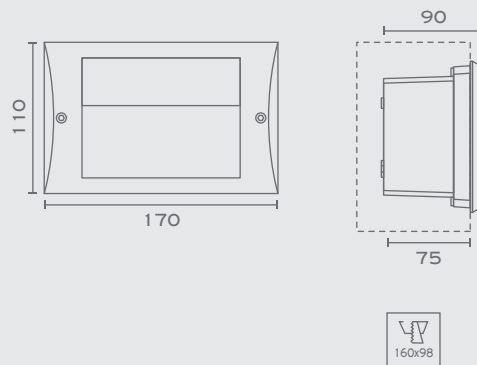

Lara

LARAV-WL1-A

LARAH-WL2-W

Υλικά / Materials

Χρώματα / Colours

LARA 1-RWL-...
Colour
LED 7W 105lm 3000K

LARA 2-RWL-...
LED 7W 105lm 3000K

Bollard Concrete Square