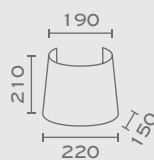

FIRENZE-WL-...-...
Shade Shape   Shade Colour
E27 Max. 60W