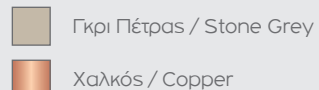

Υλικά / Materials

Χρώμα Μετάλλου / Metal Colour

Χρώμα Ξύλου / Wood Colour

Χρώμα Καπέλου / Shade Colour

CLOE-TL
E14 Max. 40W

Περισσότερα / More

 P. 47

 P. 71