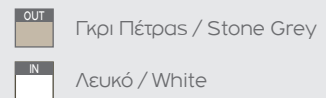

SINTRA-FL
E27 Max. 60W

Περισσότερα / More

 P. 88

Υλικά / Materials

Χρώμα Μετάλλου / Metal Colour

Χρώμα Ξύλου / Wood Colour

Χρώμα Καπέλου / Shade Colour

CLOE-FL
2x E 14 Max. 40W