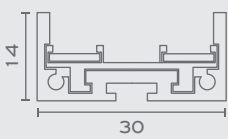

Snap

Υλικά / Materials

Χρώμα / Colour

SNAP-TRA-60
TRACK 600mm

SNAP-TRA-120
TRACK 1200mm

SNAP-LINE

SNAP-END

Τροφοδοτικό / Driver