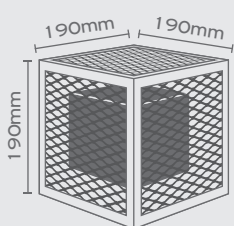

CAGE-1919S-N-...

Metal
Colour

1x GU10, Max 7W LED
Max Height: 55mm