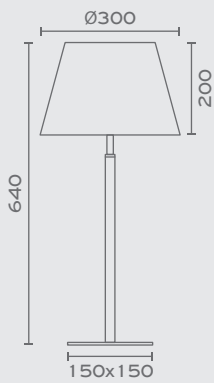

Υλικό / Materials

Χρώμα Μετάλλου / Metal Colour

Σχήματα Καπέλου / Shade Shapes

Χρώματα Καπέλου / Shade Colours