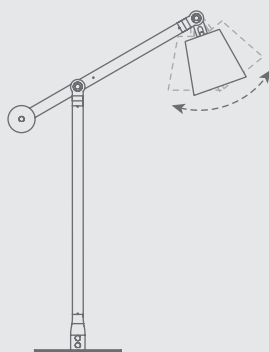

TATRA 2-FL-...-...

Wood
Colour

Shade
Colour

E27 Max. 60W