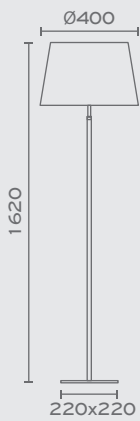

Firenze

Υλικά / Materials

Χρώμα Μετάλλου / Metal Colour

Σχήματα Καπέλου / Shade Shapes

Χρώματα Καπέλου / Shade Colours

FIRENZE-FL-...-...
Shade Shape   Shade Colour
E27 Max. 60W

Περισσότερα / More