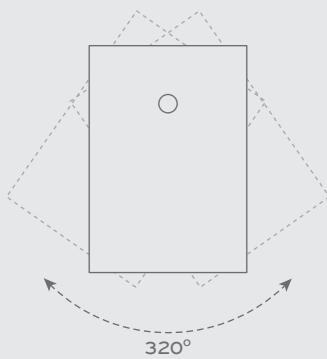

SUEVIS-WL
LED COB 7W 466lm 3000K

Περισσότερα / More