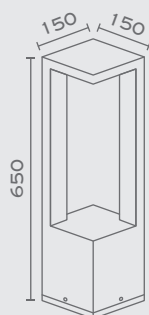

ADRANO-BOL
LED COB 8W 800lm 3000K