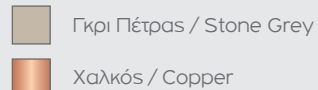

 P. 83

 P. 105

Tania

Υλικά / Materials

STEEL

Χρώματα / Colours

W Λευκό / White

B Μαύρο / Black

CO Χαλκός / Copper

TANIA 1-PL-...

Colour

GU10 Max. 50W

TANIA 2-PL-...
GU10 Max. 50W

Cloe

Υλικά / Materials

Χρώμα Μετάλλου / Metal Colour