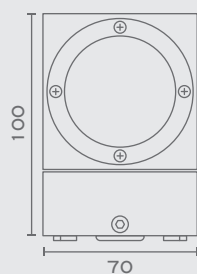

SUEVIS-WL
LED COB 7W 466lm 3000K

Περισσότερα / More