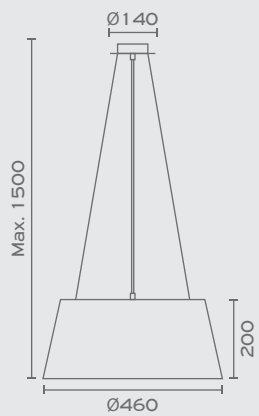

PRINCE-PLS-...

Shade
Colour

2 x E27 Max. 60W