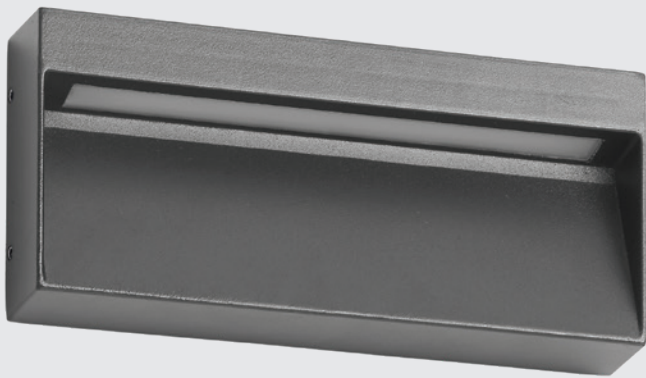

Abar

Υλικά / Materials

Χρώματα / Colours

W Λευκό / White

A Ανθρακί / Anthracite

B Μαύρο / Black