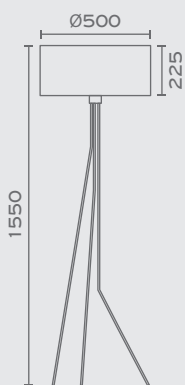

 P. 81

 P. 102

 P. 103

Diagonal

Υλικά / Materials

Χρώματα / Colours

DIAGONAL-FL-...
Colour
E27 - LED - Max. 13W

Περισσότερα / More