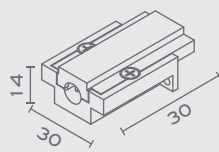

Snap

Υλικά / Materials

Χρώμα / Colour

SNAP-TRA-60
TRACK 600mm

SNAP-TRA-120
TRACK 1200mm

SNAP-LINE

SNAP-END

Τροφοδοτικό / Driver