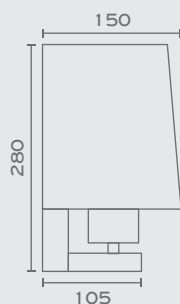

FIRENZE-WL-...-...
Shade Shape   Shade Colour
E27 Max. 60W