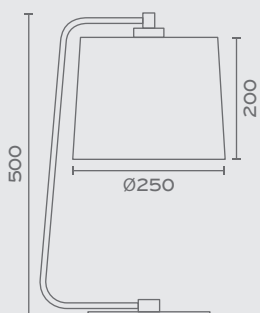

Υλικά / Materials

Χρώματα Μετάλλου / Metal Colours

Χρώματα Καπέλου / Shade Colours