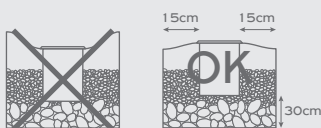

Κατηγορίες ηλεκτρικής μόνωσης / Electrical insulation classes

Κλάση I Ηλεκτρική ασφάλεια εγγυάται από την κύρια μόνωση και πρόσθετο προστατευτικό αγωγό (γείωση) συνδεδεμένο με το μεταλλικό πλαίσιο λαμπτήρων. Η Γείωση είναι υποχρεωτική.

Class I Electrical safety guaranteed by main insulation and additional protective conductor (earthing) connected with the metal lamp frame. Earthing is obligatory.

Κλάση II Ηλεκτρική ασφάλεια εγγυάται από την κύρια μόνωση και διπλή ή ενισχυμένη μόνωση. Η Γείωση δεν είναι απαραίτητη.

Class II Electrical safety guaranteed by main insulation and double or reinforced insulation. Earthing not necessary.

Κλάση III Ηλεκτρική ασφάλεια εγγυάται από πολύ χαμηλή παροχή ρεύματος (μικρότερη από 50 Volt). Η Γείωση αποκλείεται.

Class III Electrical safety guaranteed by very low power supply (less than 50 Volt). Earthing excluded.

Οδηγίες Αποστράγγισης / Drainage Instructions

Είναι απαραίτητο να δημιουργηθεί αποτελεσματική αποστράγγιση για όλες τις συσκευές (25 έως 30cm χαλίκι), προκειμένου να αποφευχθεί η συλλογή νερού στον πυθμένα της τρύπας στην οποία έχουν εγκατασταθεί. Η σωστή αποστράγγιση πρέπει να επιτρέπει την απορρόφηση 5 λίτρων νερού σε 8 λεπτά.

It is essential to create efficient drainage for all the devices (25 to 30cm of gravel) in order to avoid water collecting in the bottom of the hole in which they are installed. Proper drainage should allow the absorption of 5 Litres of water in 8 minutes.