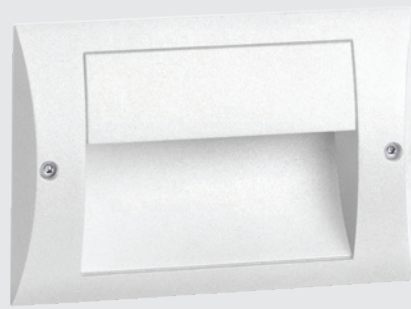

Lara

LARAV-WL1-A

LARAH-WL2-W

Υλικά / Materials

Χρώματα / Colours

LARA 1-RWL-...
Colour
LED 7W 105lm 3000K

LARA 2-RWL-...
LED 7W 105lm 3000K

Bollard Concrete Square