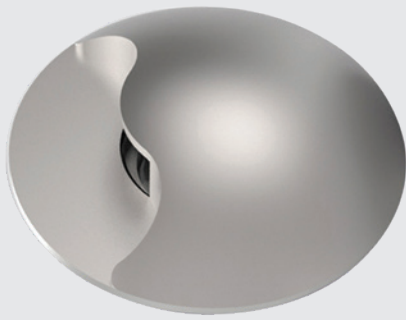

 Ανθρακί / Anthracite

ADRANO-BOL
LED COB 8W 800lm 3000K

Sibila

Υλικά / Materials

Χρώμα / Colour

SIBILA-BOL
LED COB 7W 497lm 3000K

Arlet

Υλικά / Materials