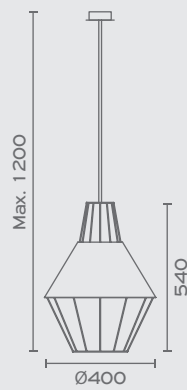

AGATE-PL-...

E27 Max. 60W