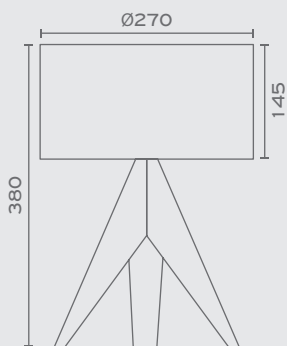

MODERN-TLS-...-773

Wood
Colour

E27 Max. 60W

Περισσότερα / More

P. 63