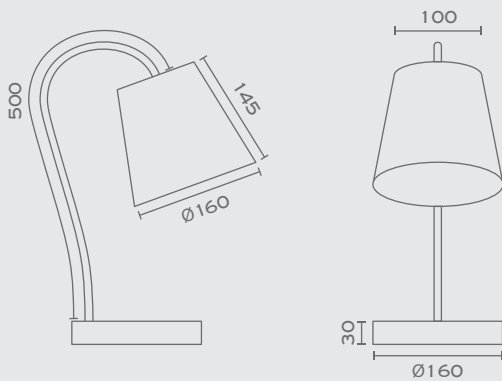

Montecarlo

Υλικά / Materials

Χρώμα Μετάλλου / Metal Colour

Χρώμα Καπέλου / Shade Colour

* Διαθέτει εύκαμπτο βραχίονα με επικάλυψη ματ σιλικόνης
* Features a silicone mat-coated flexible arm

MONTECARLO-TL
E27 Max. 60W (Ø45)