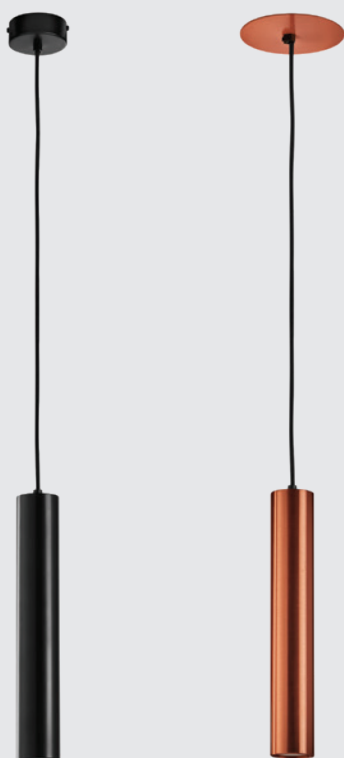

Tania

Υλικά / Materials

STEEL

Χρώματα / Colours

W Λευκό / White

B Μαύρο / Black

CO Χαλκός / Copper

Colour

GU10 Max. 50W