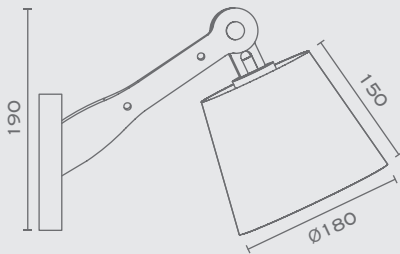

Χρώματα Καπέλου / Shade Colours