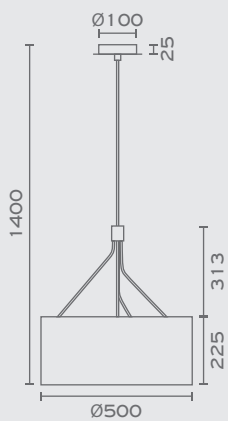

CUBE-14CM-...

Colour

1x ES1111, Max 15W LED
Max Height: 75mm

CUBE-10CM-...

1x GU10, Max 7W LED
Max Height: 55mm

Προσοχή:

Μην περιστρέφετε το φωτιστικό πάνω από 360° προς μία κατεύθυνση!

Caution:

 P. 100

 P. 101

Diagonal

Υλικά / Materials

Χρώματα / Colours

DIAGONAL-PL-...
Colour
3 x E27 - LED - Max. 13W

Περισσότερα / More

 P. 67