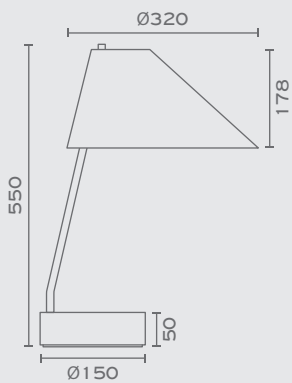

Χρώματα Καπέλου / Shade Colours

- **6300** Κρεμ-Γκρι / Creme-Grey
- **6304** Μπεζ-Πράσινο / Beige-Green
- **6334** Πετρόλ-Γκρι / Petrol-Grey
- **6384** Λευκό-Μπεζ / White-Beige