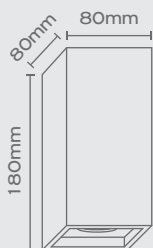

CUBE-8WMUD-...

Colour

2x GU10, Max 7W LED
Max Height: 55mm