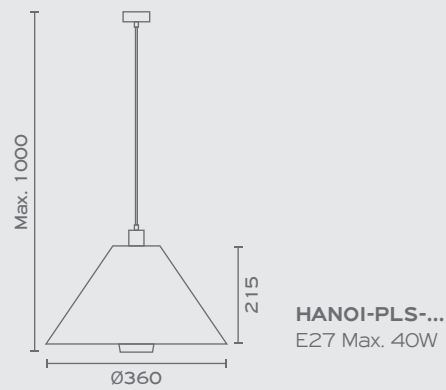

Υλικά / Materials

Χρώμα Μετάλλου / Metal Colour

Χρώματα Καπέλου / Shade Colours

Περισσότερα / More