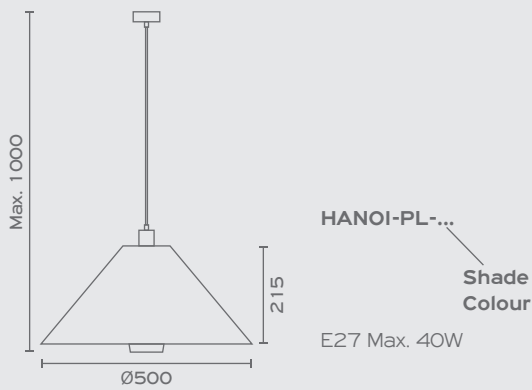

2 x E27 Max. 60W

Hanoi

Υλικά / Materials

Χρώμα Μετάλλου / Metal Colour

Χρώματα Καπέλου / Shade Colours

Περισσότερα / More

 P. 61

 P. 79