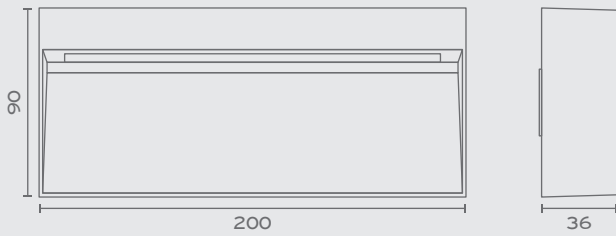

ABAR-WL-...

Colour

LED 7W 105lm 3000K