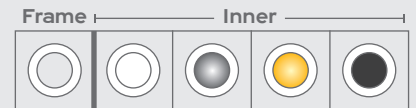

Nok 2 Trimless

Υλικά / Materials

Χρώμα Πλαισίου / Frame Colour

Εσωτερικά Χρώματα / Inner Colours