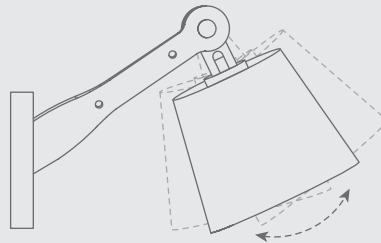

Χρώματα Καπέλου / Shade Colours