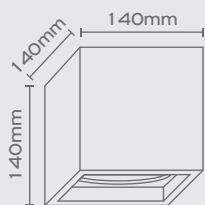

CUBE-14CM-...

Colour

1x ES1111, Max 15W LED
Max Height: 75mm

CUBE-10CM-...

1x GU10, Max 7W LED
Max Height: 55mm

Προσοχή:

Μην περιστρέφετε το φωτιστικό πάνω από 360° προς μία κατεύθυνση!

Caution: