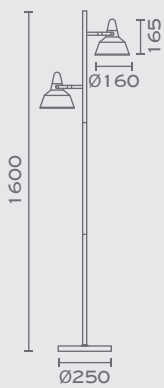

SINTRA-FL
E27 Max. 60W

Περισσότερα / More

 P. 88

Υλικά / Materials

Χρώμα Μετάλλου / Metal Colour

Χρώμα Ξύλου / Wood Colour

Χρώμα Καπέλου / Shade Colour

CLOE-FL
2x E 14 Max. 40W