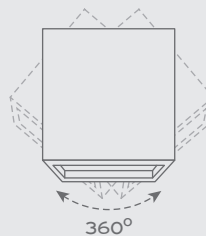

Προσοχή:
Μην περιστρέφετε το φωτιστικό
πάνω από 360° προς μία κατεύθυνση!
Caution:
Do not rotate the luminaire
over 360° in one direction!