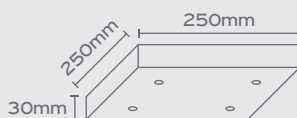

BASE-S254P-...