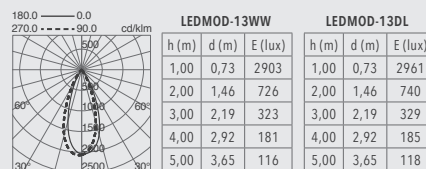

Led Module

Υλικά / Materials

- **LEDMOD-13WW**
  LED 12,8W 1430lm 3000K
- **LEDMOD-13DL**
  LED 12,8W 1460lm 4000K
- **LEDMOD-13WW-PUSH**
  LED 12,8W 1430lm 3000K
- **LEDMOD-13DL-PUSH**
  LED 12,8W 1460lm 4000K
- **LEDMOD-13WW-DALI**
  LED 12,8W 1430lm 3000K
- **LEDMOD-13DL-DALI**
  LED 12,8W 1460lm 4000K

- **LEDMOD-7WW**
  LED 7W 675lm 3000K
- **LEDMOD-7DL**
  LED 7W 720lm 4000K

Symmetric

Asymmetric