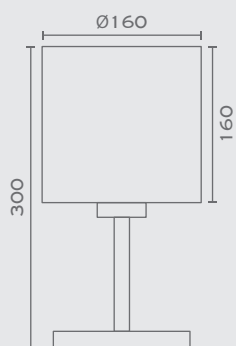

Fobos

Υλικά / Materials

Χρώματα Μετάλλου / Metal Colours

Χρώματα Καπέλου / Shade Colours

FOBOS-TLS-...-...
Metal Colour   Shade Colour
E27 Max. 60W

Περισσότερα / More

P. 108