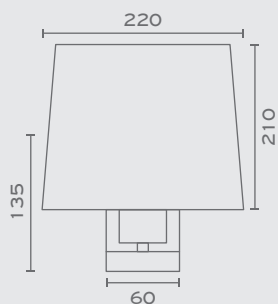

FIRENZE-WL-...-...
Shade Shape   Shade Colour
E27 Max. 60W