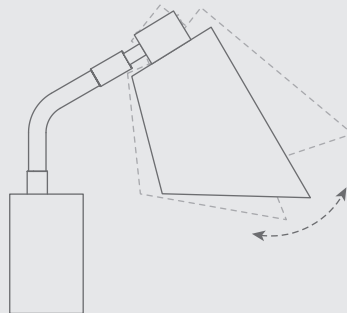

SIERRA-WL-...-...
Wood Colour   Shade Colour
E27 Max. 40W

Περισσότερα / More