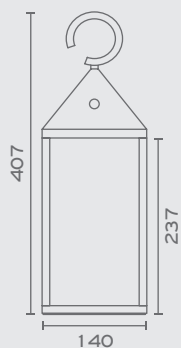

Χρώμα / Colour

BLOMMA-TL
LED 2.2W 170lm 3000K

Erice

Υλικά / Materials

Χρώμα / Colour

ERICE-TL
LED 2.2W 187lm 3000K

Ring for hanging

Υλικά / Materials