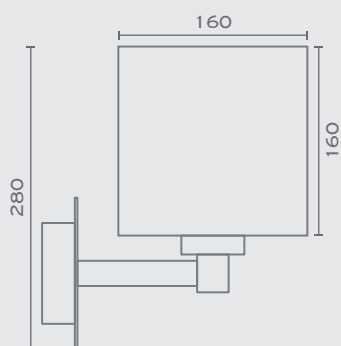

FOBOS-WL-...-...
Metal Colour   Shade Colour
E27 Max. 40W

Περισσότερα / More

P. 85