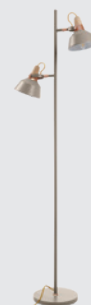

Υλικά / Materials

Χρώμα Μετάλλου / Metal Colour

Χρώμα Ξύλου / Wood Colour

Χρώμα Καπέλου / Shade Colour

CLOE-TL
E14 Max. 40W

Περισσότερα / More

 P. 47

 P. 71