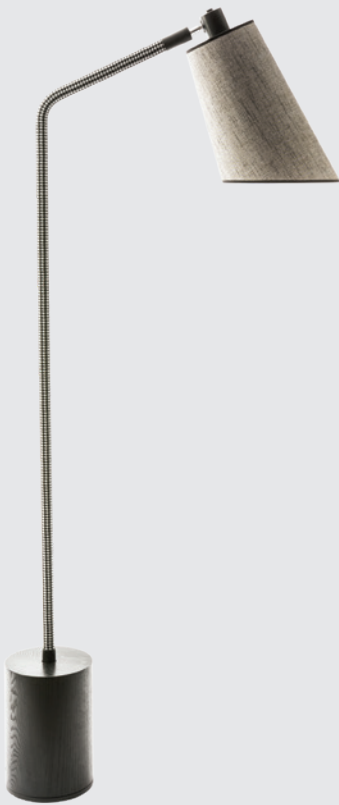

Sierra

Υλικά / Materials

Χρώμα Μετάλλου / Metal Colour

Χρώματα Ξύλου / Wood Colours

Χρώματα Καπέλου / Shade Colours