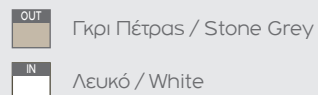

Χρώμα Καπέλου / Shade Colour

CLOE 1-PL
E27 Max. 60W