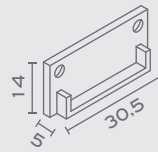

Snap

Υλικά / Materials

Χρώμα / Colour

SNAP-TRA-60
TRACK 600mm

SNAP-TRA-120
TRACK 1200mm

SNAP-LINE

SNAP-END

Τροφοδοτικό / Driver