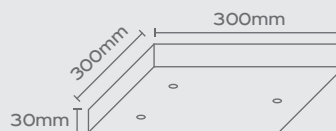

BASE-S303P-...