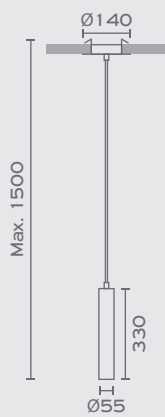

TANIA 2-PL-...
GU10 Max. 50W