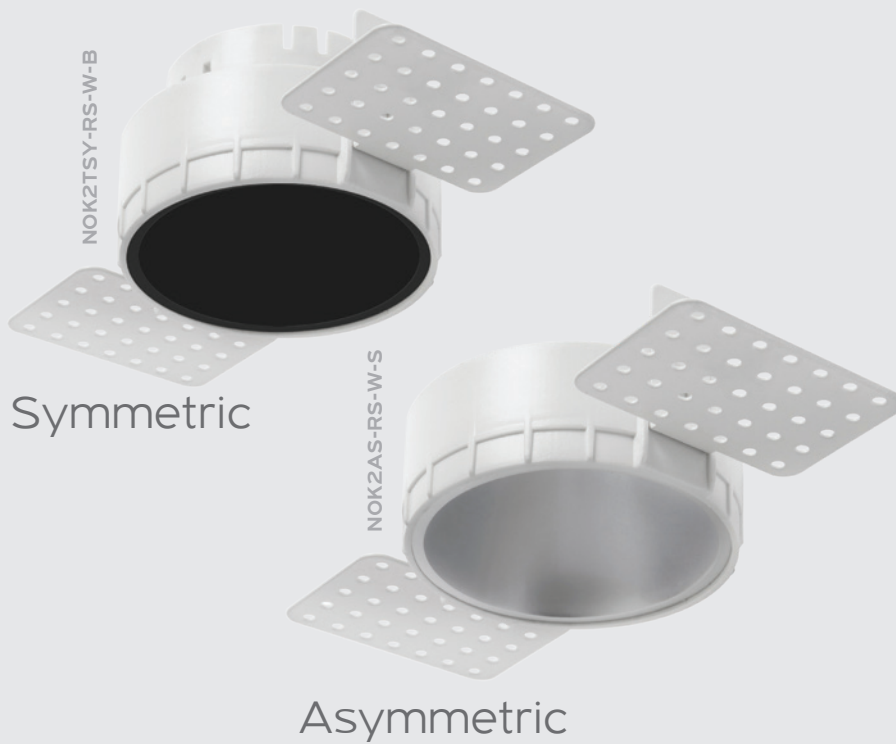

Υλικά / Materials

Χρώμα Πλαισίου / Frame Colour

Εσωτερικά Χρώματα / Inner Colours

NOK1TFI-RS-W-...
Inner Colour
GU10 - LED - Max. 7W

NOK1TOR-RS-W-...
GU10 - LED - Max. 7W

Nok 2 Trimless

Υλικά / Materials

Χρώμα Πλαισίου / Frame Colour