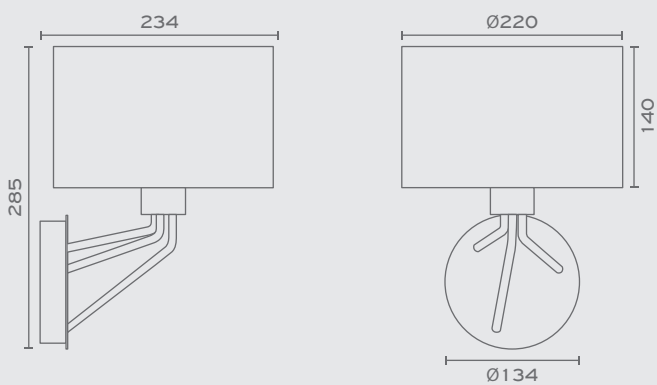

FIRENZE L-WL-...-...

Shade Shape Shade Colour

E27 Max. 60W + LED 3W 240lm 3000K

Περισσότερα / More

Diagonal

Υλικά / Materials

Χρώματα / Colours

DIAGONAL-WL-...
Colour
E27 - LED - Max. 13W (Ø45)