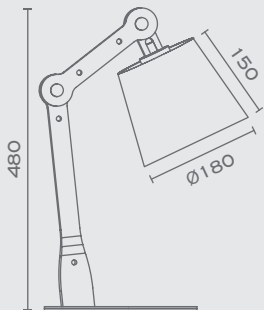

Υλικά / Materials

Χρώμα Μετάλλου / Metal Colour

Χρώματα Ξύλου / Wood Colours

Χρώματα Καπέλου / Shade Colours