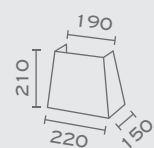

FIRENZE-WL-...-...
Shade Shape   Shade Colour
E27 Max. 60W