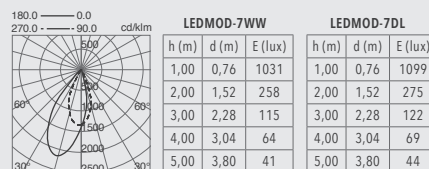

- LEDMOD-7WW**
LED 7W 675lm 3000K
- LEDMOD-7DL**
LED 7W 720lm 4000K

Symmetric

Asymmetric

Σύμβολα / Symbols

	Φωτιστικό Οροφής Ceiling Luminaire		Βαθμός προστασίας IP Degree of IP protection
	Επιτοίχιο Φωτιστικό Wall Luminaire		Διάμετρος στρογγυλής τρύπας για χωνευτά Diameter of round hole for recessed
	Κρεμαστό Φωτιστικό Pendant Luminaire		Διαστάσεις τετράγωνης τρύπας για χωνευτά Dimensions of square hole for recessed
	Φωτιστικό Δαπέδου Floor Luminaire		Μαγνητική βάση στήριξης Magnetic mounting base
	Επιτραπέζιο Φωτιστικό Table Luminaire		Φωτιστικό με θύρα USB Luminaire with USB port
	Κολονάκι Εξωτερικού Χώρου Outdoor Bollard Luminaire		Αυξομείωση φωτεινότητας Dimmer
	Επιτοίχιο Σποτ Surface Spotlight		Αυξομείωση φωτεινότητας με κουμπί Dimmer on click
	Φωτιστικό Ράγας Track Spotlight		Αυξομείωση φωτεινότητας με κουμπί επαφής Touch Dimmer
	Χωνευτό Φωτιστικό Τοίχου Wall Recessed Luminaire		Με τηλεχειριστήριο, συμπεριλαμβάνεται With remote control included
	Χωνευτό Φωτιστικό Οροφής Ceiling Recessed Luminaire		Διακόπτης ενεργοποίησης στο φωτιστικό On/Off switch on board
	Χωνευτό Φωτιστικό Δαπέδου Ground Recessed Luminaire		Διακόπτης ενεργοποίησης στο καλώδιο On/Off switch on cable
	Ντούι E27 E27 Holder		Διακόπτης ενεργοποίησης επαφής Touch On/Off switch
	Ντούι E14 E14 Holder		Φωτιστικό ηλιακής ενέργειας Solar powered luminaire
	Ντούι GU10 GU10 Holder		Αισθητήρα ημέρας-νύχτας Day-Night sensor
	LED		Επαναφορτιζόμενη μπαταρία Rechargeable battery
	LED COB		Αυτονομία μπαταρίας (ώρες) Battery autonomy (hours)
	Τάση σε εναλλασσόμενο ρεύμα Voltage in alternate current		Φόρτιση μπαταρίας (ώρες) Charging time (hours)
	Τάση σε συνεχές ρεύμα Voltage in direct current		Φορτιστής USB περιλαμβάνεται USB charger included
	Μέγιστη γωνία δέσμης φωτός Maximum angle of light beam		Φάσμα θερμοκρασίας για σωστή λειτουργία Temperature range for proper operation
	Ασύμμετρη δέσμη φωτός Asymmetric light beam		Απαιτεί αποστράγγιση Requires drainage
	Μέγιστη γωνία περιστροφής Maximum angle of rotation		Φωτιστικό για μη οδικές μεταφορές Luminaire for non-vehicular traffic
	Μέγιστη γωνία κλίσης Maximum angle of inclination		Μονάδα LED LED Module
	Τροφοδοτικό περιλαμβάνεται και είναι ενσωματωμένο στο φωτιστικό Driver is included and integrated into the luminaire		
	Τροφοδοτικό περιλαμβάνεται αλλά είναι ξεχωριστό από το φωτιστικό Driver is included but is separate from the luminaire		
	Τροφοδοτικό δεν περιλαμβάνεται, αλλά απαιτείται Driver is not included but it is required		