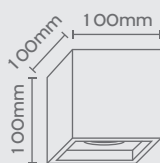

CUBE-14CM-...

Colour

1x ES1111, Max 15W LED
Max Height: 75mm

CUBE-10CM-...

1x GU10, Max 7W LED
Max Height: 55mm

Προσοχή:

Μην περιστρέφετε το φωτιστικό πάνω από 360° προς μία κατεύθυνση!

Caution: