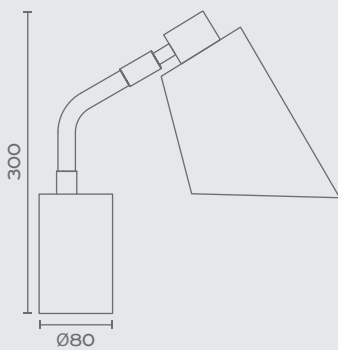

SIERRA-WL-...-...
Wood Colour   Shade Colour
E27 Max. 40W

Περισσότερα / More