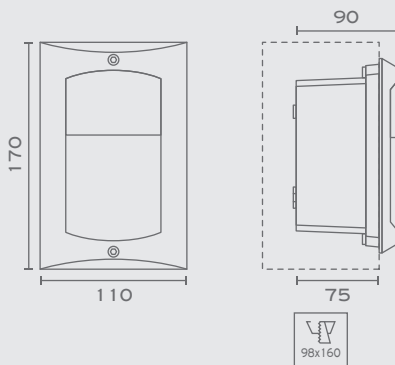

Lara

LARAV-WL1-A

LARAH-WL2-W

Υλικά / Materials

Χρώματα / Colours

LARA 1-RWL-...
Colour
LED 7W 105lm 3000K

LARA 2-RWL-...
LED 7W 105lm 3000K

Bollard Concrete Square