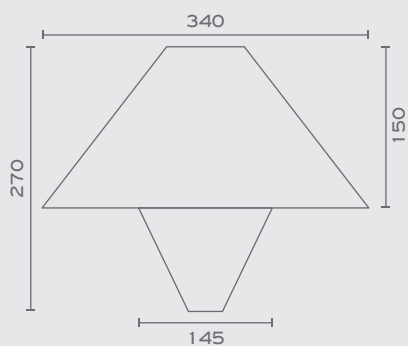

HANOI-WL-...-...
Wood Colour   Shade Colour
E27 Max. 40W