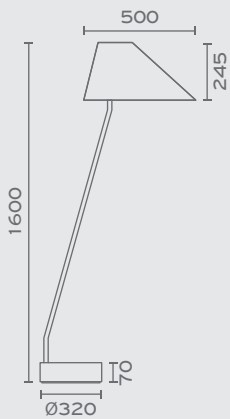

Χρώματα Καπέλου / Shade Colours

- **6300** Κρεμ-Γκρι / Creme-Grey
- **6304** Μπεζ-Πράσινο / Beige-Green
- **6334** Πετρόλ-Γκρι / Petrol-Grey
- **6384** Λευκό-Μπεζ / White-Beige