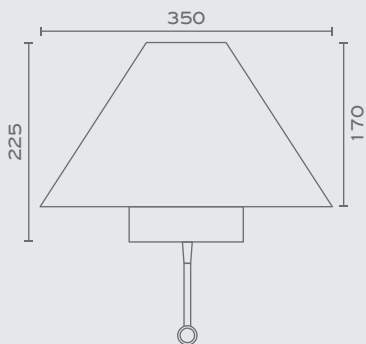

Χρώματα Καπέλου / Shade Colours