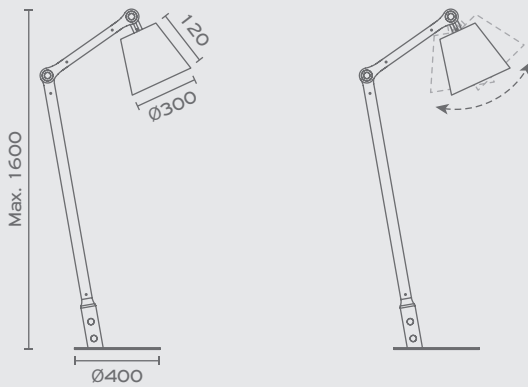

TATRA 1-FL-...-...
Wood Colour   Shade Colour
E27 Max. 60W

Περισσότερα / More