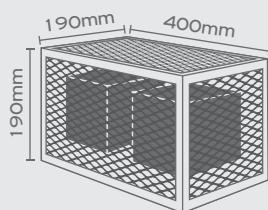

Υλικά / Materials

Χρώμα Ξύλου / Wood Colour

Χρώματα Μετάλλου / Metal Colours

CAGE-1919S-N-...

Metal
Colour

1x GU10, Max 7W LED
Max Height: 55mm

CAGE-1940D-N-...

2x GU10, Max 7W LED
Max Height: 55mm