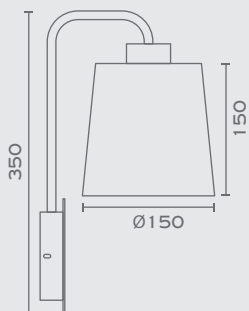

Columbus 3

Υλικά / Materials

Χρώματα Μετάλλου / Metal Colours

Χρώματα Καπέλου / Shade Colours

COLUMBUS 3-WL-...-...
Metal Colour   Shade Colour
E27 Max. 40W

Περισσότερα / More