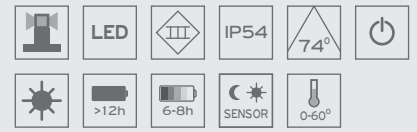

Χρώμα / Colour

SOLEI-BOL
LED 2,2W 231lm 3000K

Υλικά / Materials

Χρώματα / Colours

SOLEI-TL
LED 3,5W 300lm 3000K

Como

Υλικά / Materials

Χρώμα / Colour