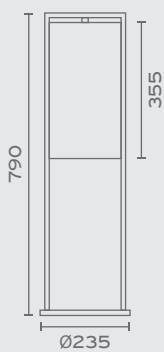

Περισσότερα / More

 P. 97

Sintra

Υλικά / Materials

Χρώμα Μετάλλου / Metal Colour

Χρώμα Καπέλου / Shade Colour

SINTRA-TL
E27 Max. 40W

Περισσότερα / More