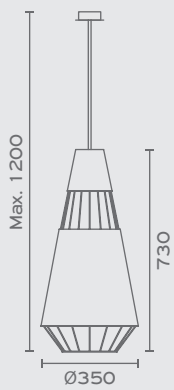

CAGE-1953T-N-...

2x GU10, Max 7W LED
Max Height: 55mm

* Κατόπιν παραγγελίας η σειρά διατίθεται και χωρίς ξύλο με E27 Max 60W

Υλικά / Materials

Χρώμα Μετάλλου / Metal Colour

Χρώματα Καπέλου / Shade Colours

ONYX-PL-...
Shade Colour