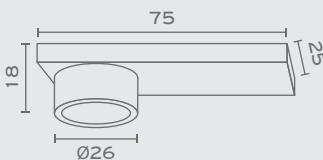

Snap

Υλικά / Materials

Χρώμα / Colour

SNAP-TRA-120
TRACK 1200mm

Τροφοδοτικό / Driver

B02Z-X33A1E-00
IN 220-240V / OUT 12V DC
MAX 60W IP20

Υλικά / Materials

Χρώμα / Colour