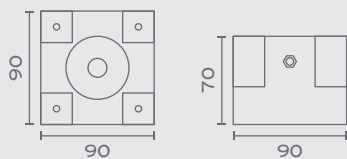

Εσωτερική Βάση / Internal Base