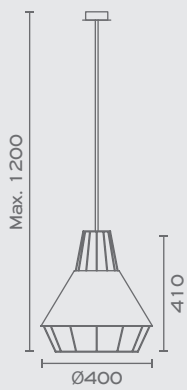

RUBY-PL-...

Shade
Colour

E27 Max. 60W