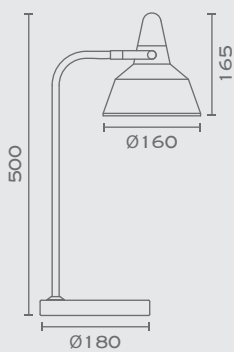

Υλικά / Materials

Χρώμα Μετάλλου / Metal Colour

Χρώμα Ξύλου / Wood Colour

Χρώμα Καπέλου / Shade Colour

CLOE-TL
E14 Max. 40W

Περισσότερα / More

 P. 47

 P. 71