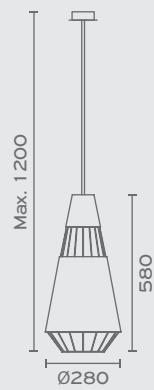

ONYX-PLS-...
E27 Max. 60W