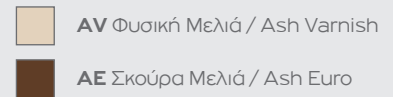

Modern Junior

Υλικά / Materials

Χρώμα Μετάλλου / Metal Colour

Χρώματα Ξύλου / Wood Colours

Χρώμα Καπέλου / Shade Colour

MODERN J-FL-...-773

Wood
Colour

E27 Max. 60W