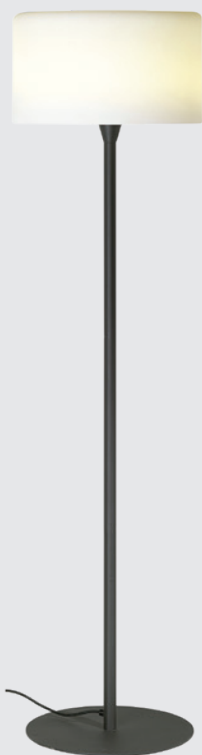

Tasmania

Υλικά / Materials

Χρώμα / Colour