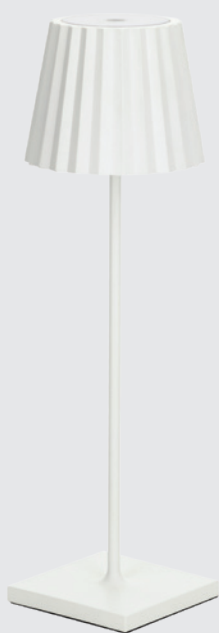

TASMANIA-FL
E27 Max. 42W

PORTABLE - SOLAR

Litta

Υλικά / Materials

Χρώμα / Colour

LITTA 1-TL-W
LED 2,2W 23 lIm 3000K

LITTA 2-TL-B
LED 2,2W 23 lIm 3000K

Υλικά / Materials