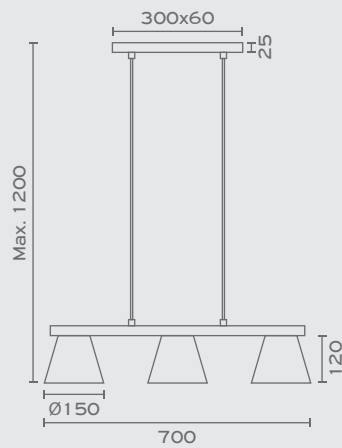

BETON 2-PL
3x E14 Max. 40W