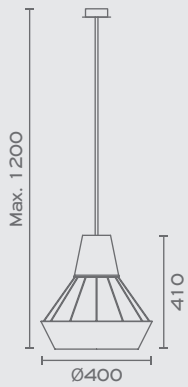

GRANAT-PL-...

Shade
Colour

E27 Max. 60W