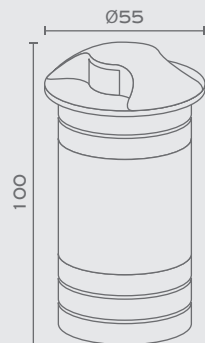

ARLET 2-GL
LED 3W 300lm 4000K

Τροφοδοτικό / Driver

B02J-X3350D-02
IN 220-240V / OUT 12V AC
MAX 50W IP65