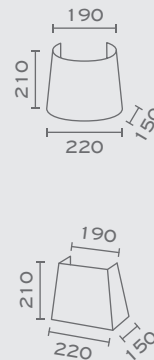

FIRENZE L-WL-...-...

Shade Shape Shade Colour

E27 Max. 60W + LED 3W 240lm 3000K

Περισσότερα / More

Diagonal

Υλικά / Materials

Χρώματα / Colours

DIAGONAL-WL-...
Colour
E27 - LED - Max. 13W (Ø45)