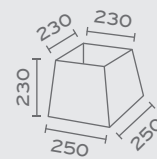

P. 63

Firenze

Υλικό / Materials

Χρώμα Μετάλλου / Metal Colour

Σχήματα Καπέλου / Shade Shapes

Χρώματα Καπέλου / Shade Colours

FIRENZE-TL-...-...
Shade Shape Shade Colour
E27 Max. 60W

Περισσότερα / More