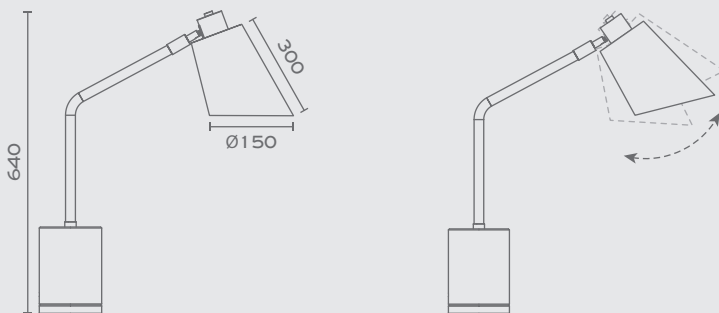

Χρώματα Καπέλου / Shade Colours

TATRA-TL-...-...
Wood Colour Shade Colour
E27 Max. 60W

Περισσότερα / More

Sierra

Υλικά / Materials

Χρώμα Μετάλλου / Metal Colour

Χρώματα Ξύλου / Wood Colours

Χρώματα Καπέλου / Shade Colours