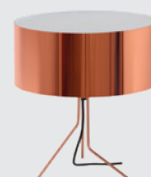

Diagonal

Υλικά / Materials

Χρώματα / Colours

DIAGONAL-WL-...
Colour
E27 - LED - Max. 13W (Ø45)

Περισσότερα / More

P. 43

P. 67

P. 83