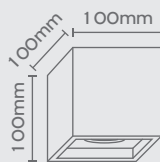

CUBE-14CM-...

Colour

1x ES1111, Max 15W LED
Max Height: 75mm

CUBE-10CM-...

1x GU10, Max 7W LED
Max Height: 55mm

Προσοχή:

Μην περιστρέφετε το φωτιστικό πάνω από 360° προς μία κατεύθυνση!

Caution:

CUBE-14WM-...
Colour
1x ES1111, Max 15W LED
Max Height: 75mm

CUBE-10WM-...
1x GU10, Max 7W LED
Max Height: 55mm

Προσοχή:
Μην περιστρέφετε το φωτιστικό
πάνω από 360° προς μία κατεύθυνση!
Caution:
Do not rotate the luminaire
over 360° in one direction!