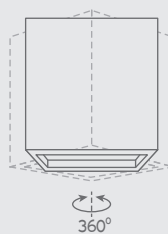

CUBE-14CM-...

Colour

1x ES1111, Max 15W LED
Max Height: 75mm

CUBE-10CM-...

1x GU10, Max 7W LED
Max Height: 55mm

Προσοχή:

Μην περιστρέφετε το φωτιστικό πάνω από 360° προς μία κατεύθυνση!

Caution: