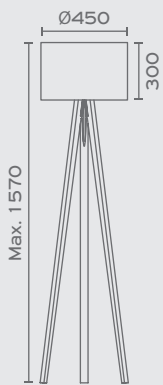

Modern Junior

Υλικά / Materials

Χρώμα Μετάλλου / Metal Colour

Χρώματα Ξύλου / Wood Colours

Χρώμα Καπέλου / Shade Colour

MODERN J-FL-...-773

Wood
Colour

E27 Max. 60W

Περισσότερα / More