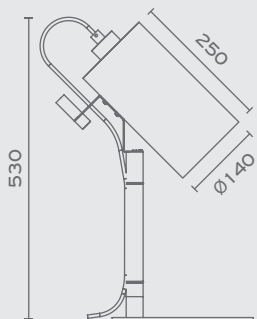

Υλικά / Materials

Χρώμα Μετάλλου / Metal Colour

Χρώματα Ξύλου / Wood Colours

Χρώματα Καπέλου / Shade Colours