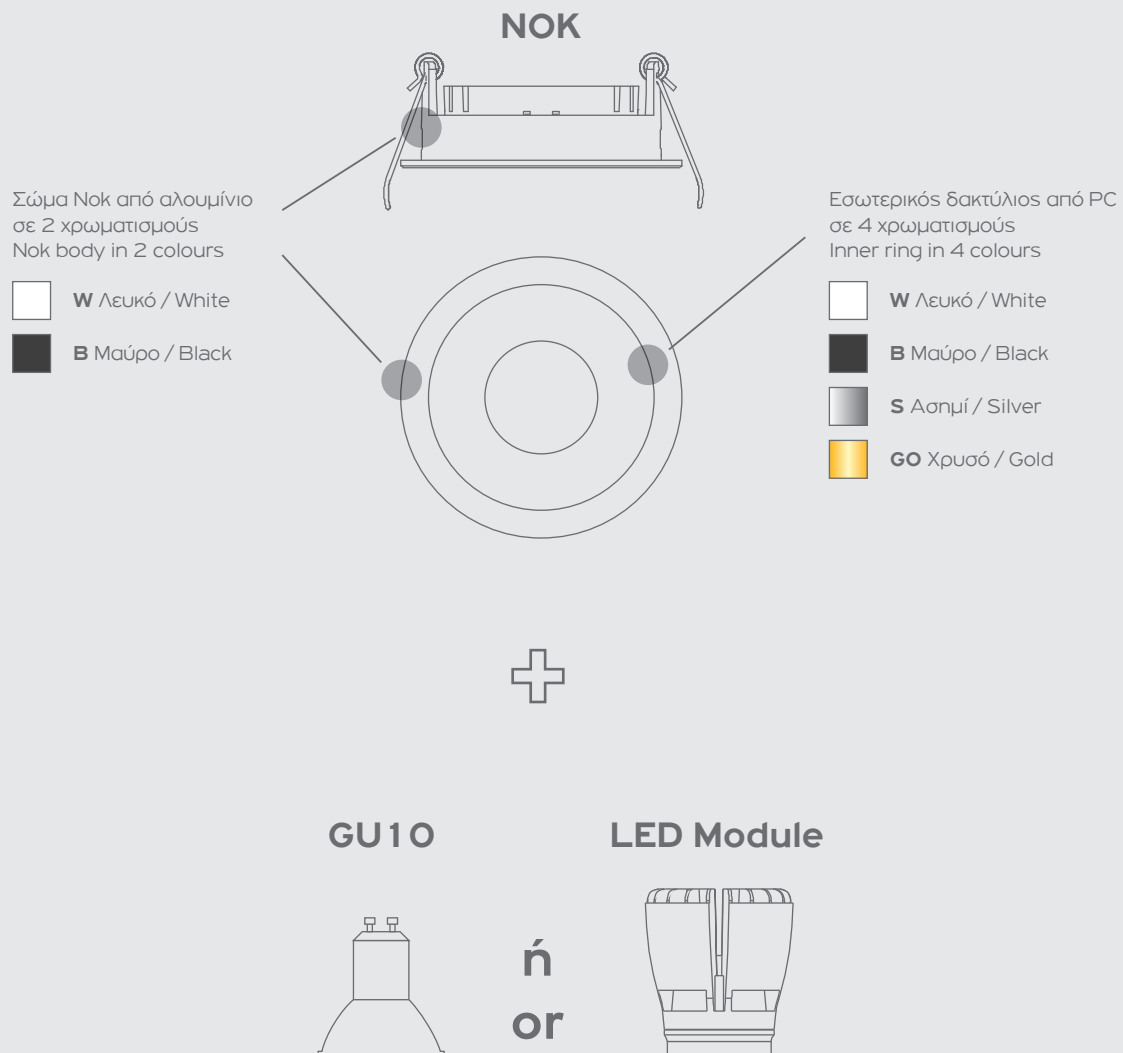

B02Z-X33A1E-00
IN 220-240V / OUT 12V DC
MAX 60W IP20

Υλικά / Materials

Χρώμα / Colour

SNAP1-TSP
LED 4,8W 504lm 4000K

SNAP2-TSP
LED 4,8W 504lm 4000K

Nok Series

Η **σειρά Nok** είναι η πιο ολοκληρωμένη σειρά χωνευτών φωτιστικών σποτ για την κάλυψη οποιασδήποτε ανάγκης που μπορεί να απαιτεί ένα μικρού μεγέθους φωτιστικό σποτ: Στρογγυλό ή Τετράγωνο, Σταθερό, Κινητό ή Περιστροφικό, Συμμετρική ή Ασύμμετρη δέσμη. Με Κανονικό Πλαίσιο, Μικρό ή Χωρίς αλλά και 2 χρωματισμούς σώματος και 4 χρωματισμούς εσωτερικών δακτυλίων, οι συνδυασμοί είναι αμέτρητοι. Διατίθεται με ντουί GU10 ή μπορεί να συνδυαστεί με το αντίστοιχο LED Module σε δύο χρωματισμούς δέσμης, δύο ισχύς και τρεις τύπους dimming.

The **Nok Series** is the most comprehensive range of recessed light fittings for covering any need that may require a small light fixture: Round or Square. Fixed, Tilttable or Rotational. Symmetrical or Asymmetrical beam. With Trim, Mini-Trim or Trimless and also 2 body colors and 4 inner ring colors, the combinations are endless. Available with GU10 lamp-holder or can be combined with the additional LED Module in two beam colors, two wattages and three dimming types.