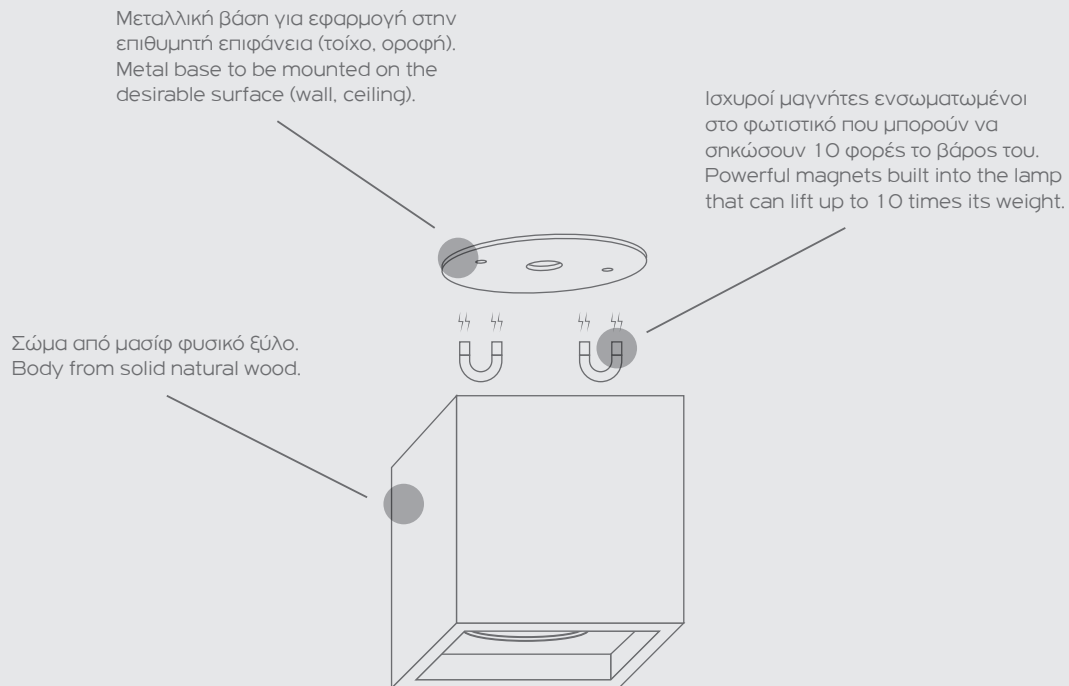

Cube Magnetic

Η σειρά **CUBE Magnetic** είναι μία νέα σειρά φωτιστικών δικής μας παραγωγής από μασίφ φυσικό ξύλο σε αυστηρά γεωμετρικές γραμμές με πολλές εφαρμογές και συνδυασμούς. Το κύριο χαρακτηριστικό τους είναι η **μαγνητική βάση στήριξης** η οποία απλοποιεί την εγκατάστασή τους χωρίς εμφανείς βίδες. Επίσης στα βασικά μοντέλα της σειράς δίνει την δυνατότητα περιστροφής έως 360°. Η σειρά διατίθεται σε τρεις τύπους (**οροφής, απλικά** και **κρεμαστό**), σε τέσσερις χρωματισμούς (**φυσικό, σκούρο καφέ, λευκό** και **γκρι**) και σε ποικίλες διαστάσεις. Μπορείτε ακόμα να το προμηθευτείτε χωρίς βαφή για να το προσαρμόσετε στις δικές σας αποχρώσεις.

The **CUBE Magnetic series** is a new line of our production luminaires, made of solid natural wood in strict geometric lines with a big variety of applications and combinations. Their main feature is the **magnetic mount** that simplifies installation without visible screws. Also, the basic models of the series can be rotated up to 360°. It is available in three types (ceiling, wall and pendant), in four colours (natural, walnut, white and grey) and in a variety of dimensions. You can even get it without paint to adapt it to your own colours.