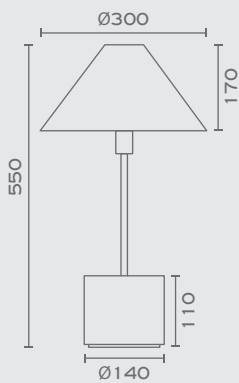

Χρώματα Καπέλου / Shade Colours

- **O281** Μαύρο-Ασημί / Black-Silver
- **O233** Μαύρο-Χρυσό / Black-Gold
- **O207** Μαύρο-Χαλκός / Black-Copper
- **3314** Μπλέ-Χρυσό / Blue-Gold