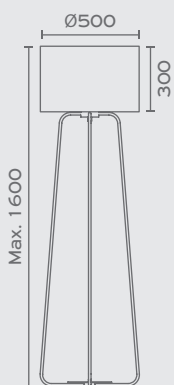

Columbus

Υλικά / Materials

Χρώματα Μετάλλου / Metal Colours

Χρώματα Καπέλου / Shade Colours

COLUMBUS-FL-...-...
Metal Colour   Shade Colour
E27 Max. 60W

Περισσότερα / More

P. 106