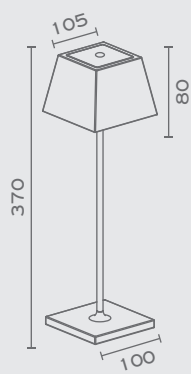

TASMANIA-FL
E27 Max. 42W

PORTABLE - SOLAR

Litta

Υλικά / Materials

Χρώμα / Colour

LITTA 1-TL-W
LED 2,2W 23 lIm 3000K

LITTA 2-TL-B
LED 2,2W 23 lIm 3000K

Υλικά / Materials