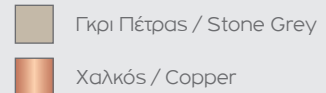

SINTRA-FL
E27 Max. 60W

Περισσότερα / More

 P. 88

Υλικά / Materials

Χρώμα Μετάλλου / Metal Colour

Χρώμα Ξύλου / Wood Colour

Χρώμα Καπέλου / Shade Colour

CLOE-FL
2x E 14 Max. 40W

Περισσότερα / More

 P. 47

 P. 89

 P. 109

TABLE

Oslo

Υλικά / Materials

Χρώμα Μετάλλου / Metal Colour