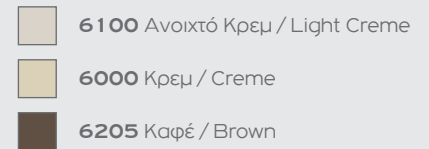

 P. 109

WALL

Wood

Υλικά / Materials

Χρώμα Ξύλου / Wood Colour

Ξύλο Οξιás / Beech Wood

Χρώματα Καπέλου / Shade Colours

W Λευκό / White

C Κρεμ / Creme

EB Γήινο Καφέ / Earth Brown

WOOD-WL-...

Shade
Colour

E27 Max. 40W (Ø45)

Tatra

Υλικά / Materials

Χρώμα Μετάλλου / Metal Colour

Χρώματα Ξύλου / Wood Colours

Χρώματα Καπέλου / Shade Colours

TATRA-WL-...-...
Wood Colour Shade Colour
E27 Max. 40W

Περισσότερα / More

 P. 53

 P. 55

 P. 76

Oslo