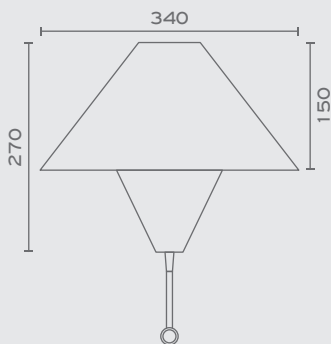

Hanoi Led

Υλικά / Materials

Χρώμα Μετάλλου / Metal Colour

Χρώματα Ξύλου / Wood Colours

Χρώματα Καπέλου / Shade Colours

HANOI L-WL-...-...

Wood Colour   Shade Colour

E27 Max. 40W + LED 3W 240lm 3000K

Περισσότερα / More