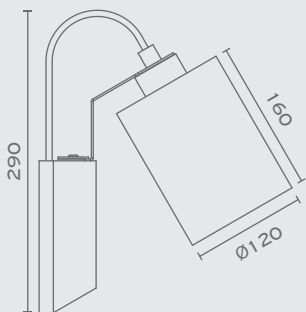

OSLO-WL-...-...
Wood Colour   Shade Colour
E27 Max. 40W

Περισσότερα / More