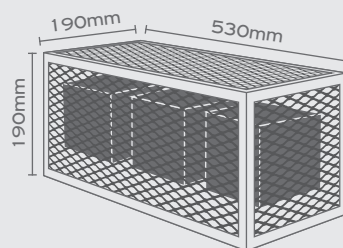

Υλικά / Materials

Χρώμα Ξύλου / Wood Colour

Χρώματα Μετάλλου / Metal Colours

CAGE-1919S-N-...

Metal
Colour

1x GU10, Max 7W LED
Max Height: 55mm

CAGE-1940D-N-...

2x GU10, Max 7W LED
Max Height: 55mm