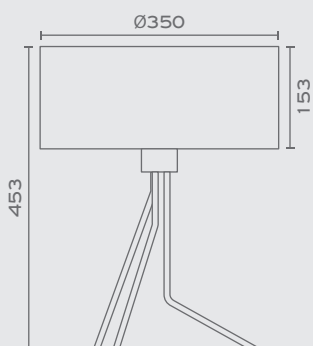

Diagonal

Υλικά / Materials

Χρώματα / Colours

DIAGONAL-TLS-...
Colour
E27 - LED - Max. 13W (Ø45)

Περισσότερα / More

 P. 43

 P. 67

 P. 105