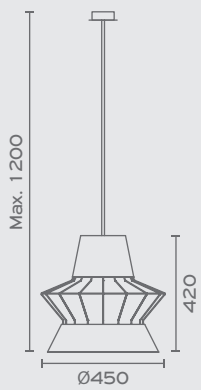

CUBE-14CM-...

Colour

1x ES1111, Max 15W LED
Max Height: 75mm

CUBE-10CM-...

1x GU10, Max 7W LED
Max Height: 55mm

Προσοχή:

Μην περιστρέφετε το φωτιστικό πάνω από 360° προς μία κατεύθυνση!

Caution:

E27 Max. 60W

AGATE-PL-...

E27 Max. 60W

Emerald

Υλικά / Materials

Χρώμα Μετάλλου / Metal Colour

Χρώματα Καπέλου / Shade Colours

EMERALD-PL-...