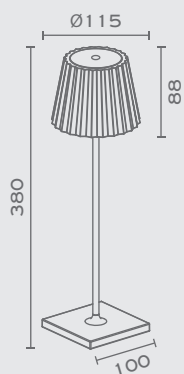

TASMANIA-FL
E27 Max. 42W

PORTABLE - SOLAR

Litta

Υλικά / Materials

Χρώμα / Colour

LITTA 1-TL-W
LED 2,2W 23 lIm 3000K

LITTA 2-TL-B
LED 2,2W 23 lIm 3000K

Υλικά / Materials