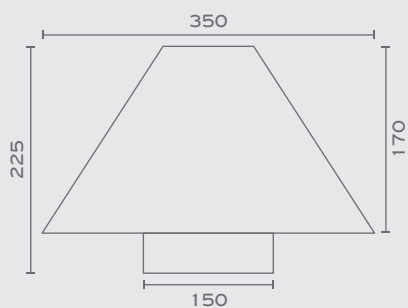

HERON-WL-...-...
Wood Colour   Shade Colour
E27 Max. 40W