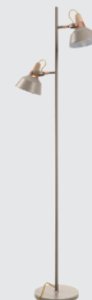

Υλικά / Materials

Χρώμα Μετάλλου / Metal Colour

Χρώμα Ξύλου / Wood Colour

Χρώμα Καπέλου / Shade Colour

CLOE-WL
E14 Max. 40W

Περισσότερα / More

 P. 47

 P. 71