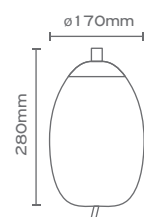

Υλικά / Materials

Χρώμα / Colour

ONNO-WL-B
Matt Black
Matt Gold
E27 Max 40W

ONNO-WL-G
Matt Grey
Matt Gold
E27 Max 40W

ONNO-WL-W
Matt White
Matt Gold
E27 Max 40W

BOLENA

Υλικό / Materials

BOLENA GL-PL
Dark Chrome
Smoky Grey Glass
Brown Fabric Cable
LED 7W 350Lm 3000K