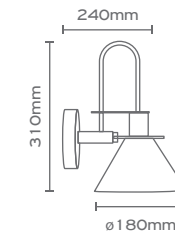

ONNO-WL-G
Matt Grey
Matt Gold
E27 Max 40W