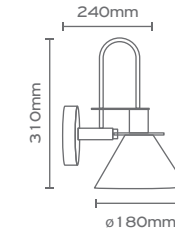

Υλικά / Materials

Χρώμα / Colour

ONNO-WL-B
Matt Black
Matt Gold
E27 Max 40W