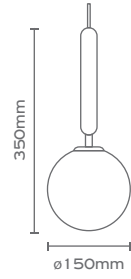

FIORE S-PL
Black
Opal Glass
E27 Max 40W