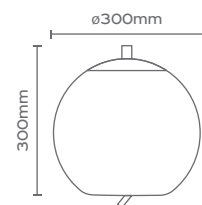

Υλικά / Materials

Χρώμα / Colour

ONNO-WL-B
Matt Black
Matt Gold
E27 Max 40W

ONNO-WL-G
Matt Grey
Matt Gold
E27 Max 40W

ONNO-WL-W
Matt White
Matt Gold
E27 Max 40W

BOLENA

Υλικό / Materials

BOLENA GL-PL
Dark Chrome
Smoky Grey Glass
Brown Fabric Cable
LED 7W 350Lm 3000K