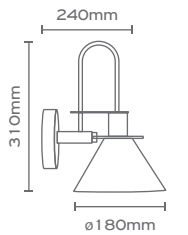

Υλικά / Materials

Χρώμα / Colour

ONNO-WL-B
Matt Black
Matt Gold
E27 Max 40W

ONNO-WL-G
Matt Grey
Matt Gold
E27 Max 40W

ONNO-WL-W
Matt White
Matt Gold
E27 Max 40W

BOLENA

Υλικό / Materials

BOLENA GL-PL
Dark Chrome
Smoky Grey Glass
Brown Fabric Cable
LED 7W 350Lm 3000K