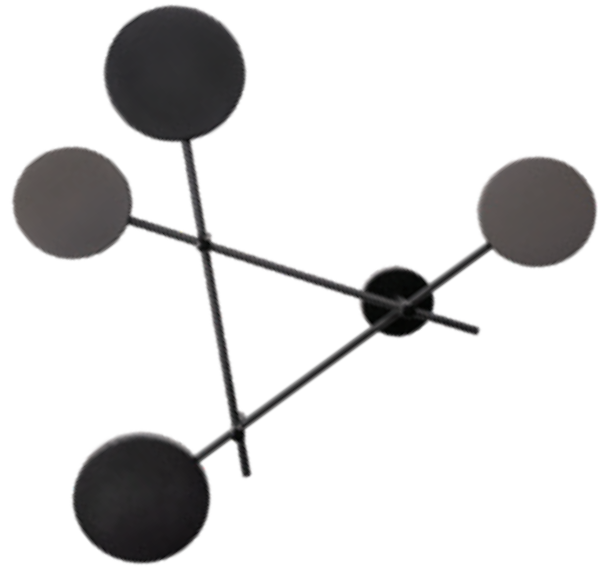

ORION-WL
Matt Black & Anthracite
LED 30W 3000K
IP 20 Class I

Υλικά / Materials

VERONA S-PL
Brushed Gold
Frosted Grey Glass
E27 Max 40W

VERONA M-PL
Brushed Gold
Frosted Grey Glass
E27 Max 40W

FIORE

Υλικό / Materials