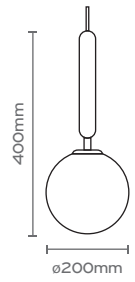

ORION-WL
Matt Black & Anthracite
LED 30W 3000K
IP 20 Class I

Υλικά / Materials

VERONA S-PL
Brushed Gold
Frosted Grey Glass
E27 Max 40W

VERONA M-PL
Brushed Gold
Frosted Grey Glass
E27 Max 40W

FIORE

Υλικό / Materials